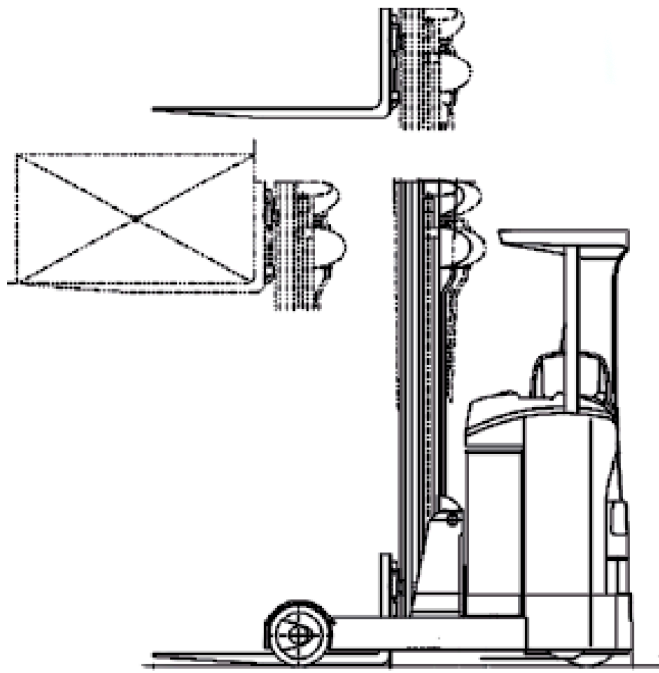

Schubmaststapler 1,4t-7,5m

Crown ESR5240

Elektro

Tragkraft	1400 kg
Hubhöhe	7,30 m
Gabelmaße	1,15 m
Freihub	1,88 m
Länge o. G. / Breite / Höhe	1,78 m / 1,29 m / 3,04 m
Antrieb	Batterie
Ladegerät	230V
Eigengewicht inkl. Batterie	3650 kg
Lastschwerpunkt	60 cm

Besonderheiten:

- Triplexmast
- Seitenschieber
- Besonders kompakt und wendig