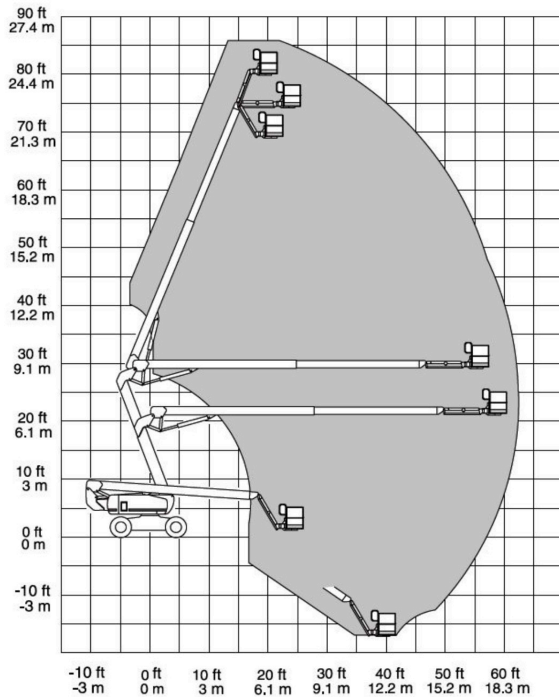

Gelenkteleskopbühne Diesel 26,5m

Genie Z-80/60

Diesel

Arbeitshöhe bis max.	26,50m
Plattformhöhe bis max.	24,50m
Seitliche Reichweite	18,30m
Traglast	227kg
Plattformgröße	2,45 x 0,91 m
Antrieb	Diesel
Länge / Breite / Höhe	11,27 / 2,49 / 3,00 m
Eigengewicht	16900 kg
Transportmöglichkeit	auf LKW oder Tieflader