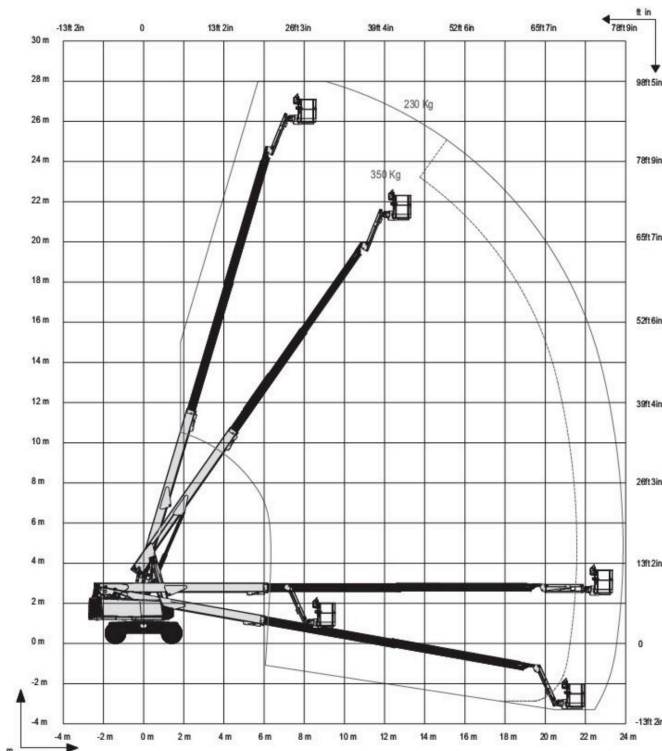

# Teleskopbühne 28m

Haulotte HT28 RTJ

Diesel

Arbeitshöhe bis max.	27,90 m
Plattformhöhe bis max.	25,90 m
Seitliche Reichweite	23,85 m
Traglast	230 / 350 kg
Plattformgröße	2,44 / 0,91 m
Antrieb	Diesel
Länge / Breite / Höhe	9,80 / 2,48 / 2,98 m
Eigengewicht	18100 kg
Transportmöglichkeit	auf LKW oder Tieflader

- Besonderheiten:
- 4x4 Allradantrieb
  - Arbeitskorb drehbar 2x90°
  - 2 Traglastbereiche  
230 / 350 kg
  - 230 V Stromanschluss  
im Korb