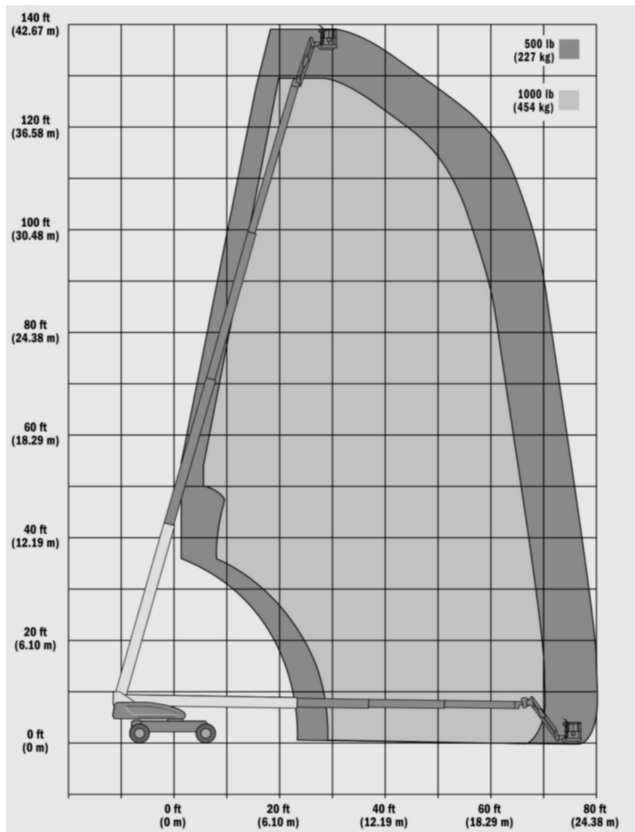

Teleskopbühne 43m JLG 1350 SJP

Diesel

Arbeitshöhe bis max.	43,30 m
Plattformhöhe bis max.	41,30 m
Seitliche Reichweite	24,31 m
Traglast	230 oder 450 kg
Plattformgrösse	2,44 / 0,91 m
Antrieb	Diesel
Länge / Breite / Höhe	11,86 / 2,49 / 3,05 m
Eigengewicht	20400 kg
Transportmöglichkeit	auf LKW oder Tieflader

- Besonderheiten:
- 4x4 Allradantrieb
 - Pendelachse
 - Arbeitskorb drehbar
 - Bodenfreiheit 37 cm
 - Breite (ausgefahrene Achsen) 3,81 m
 - Beweglicher Korbarm