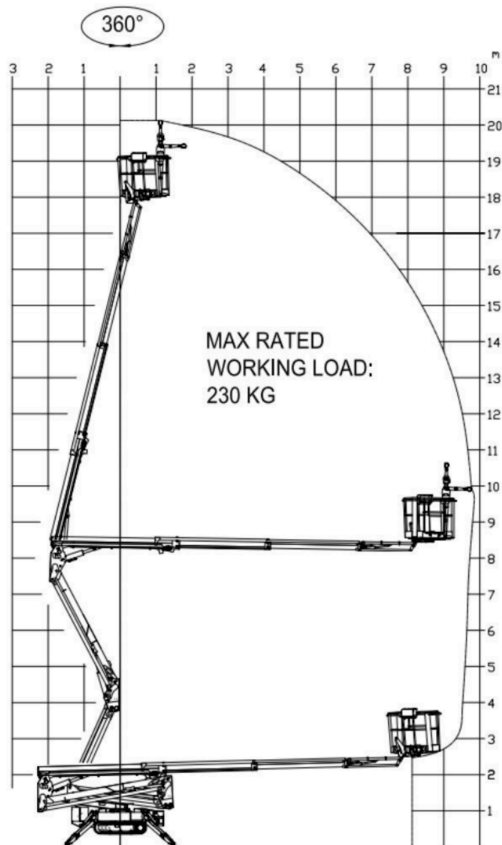

## Raupenbühne 20m

JLG X20J Plus

Diesel + Elektro

Arbeitshöhe bis max.	20,05 m
Plattformhöhe bis max.	18,05 m
Seitliche Reichweite max.	9,70 m
Traglast	230 kg
Arbeitskorbmaße	1,34 / 0,69 m
Antrieb	Diesel + 230 V
Länge / Breite / Höhe	5,00 / 0,80 / 2,00 m
Gesamtgewicht	2840 kg
Abstützbreite	2,93 / 2,93 m
Transportmöglichkeit	auf LKW oder Tieflader