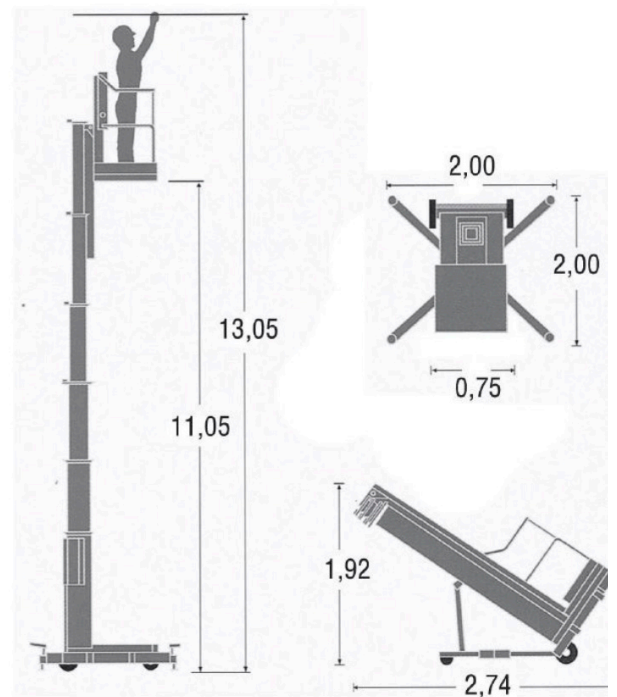

Mastbühne 13,0m

JLG 36 AM

Elektro

| | |
|--|------------------------|
| Arbeitshöhe bis max. | 13,05m |
| Plattformhöhe bis max. | 11,05m |
| Traglast | 135kg |
| Plattformgröße | 0,74 x 0,74 m |
| Antrieb | Batterie |
| Ladegerät | 230 V |
| Länge / Breite / Höhe (Transport) | 1,38 / 0,74 / 2,64 m |
| Länge / Breite / Höhe (Zurückgekippt) | 2,74 / 0,74 / 1,92 m |
| Eigengewicht | 440 kg |
| Transportmöglichkeit | auf LKW oder Tieflader |

Besonderheiten:

- 6-Rad-Rahmen für einfachen Transport
- 4-Fach Abstützung mit Überwachung