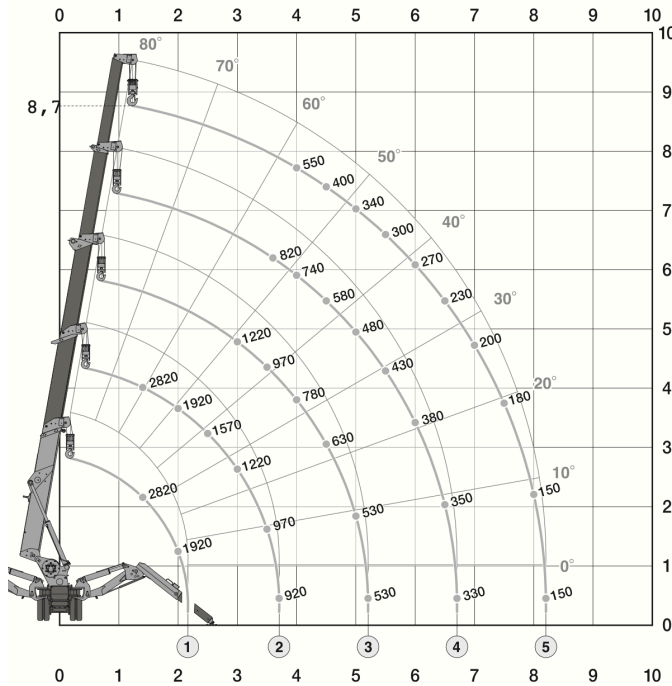

Minikran 8,7m / 2,8t

Maeda MC 285 CRM-E

Diesel + Elektro

Hakenhöhe bis max.	8,70 m
Seitliche Reichweite max.	8,20 m
Traglast	2820 kg
Abstützfläche variabel	
zwischen -groß	4,74 x 4,09
-klein	3,46 x 2,49
Antrieb	Diesel / 400 V/ 16A
Länge / Breite / Höhe	3,66 / 0,78 / 1,51 m
Eigengewicht	2120 kg
Transportmöglichkeit	auf LKW oder Tieflader

- Besonderheiten:
- Weiße Gummiketten
 - Funk- oder Kabelfernbedienung
 - Montagespitze 300 kg
 - Anbaugeräte:
Glassauger bis 750 kg