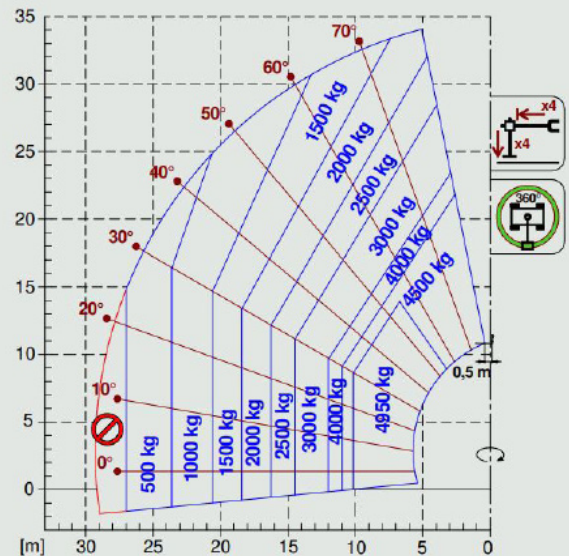

Teleskopstapler Roto 35m / 5,0t

Merlo Roto 50.35 S Plus

Diesel

Hubhöhe bis max.	34,00 m
Tragkraft bis max.	4950 kg
Reichweite bis max.	27,00 m
Abstützbreite beidseitig	6,32 m
Antrieb	Diesel
Länge/ Breite/ Höhe	8,59 / 2,54 / 3,33 m
Eigengewicht	23350 kg
Transportmöglichkeit	Tieflader
Wenderadius(AußenkanteRäder)	4,84 m
Fahrgeschwindigkeit	20 km/h

ROTO 50.35

Besonderheiten:

- 3Lenkmöglichkeiten: Allrad-, Straßen- und Versetzfahrtlenkung
- Anbaugeräte: Personenarbeitskorb 4,5m breit mit 300kg Traglast, Seilwinde 4,5t, Erdschaufel 0,9 cbm, Gabelzinken 1,2m,
- Funksteuerung
- Sitzheizung