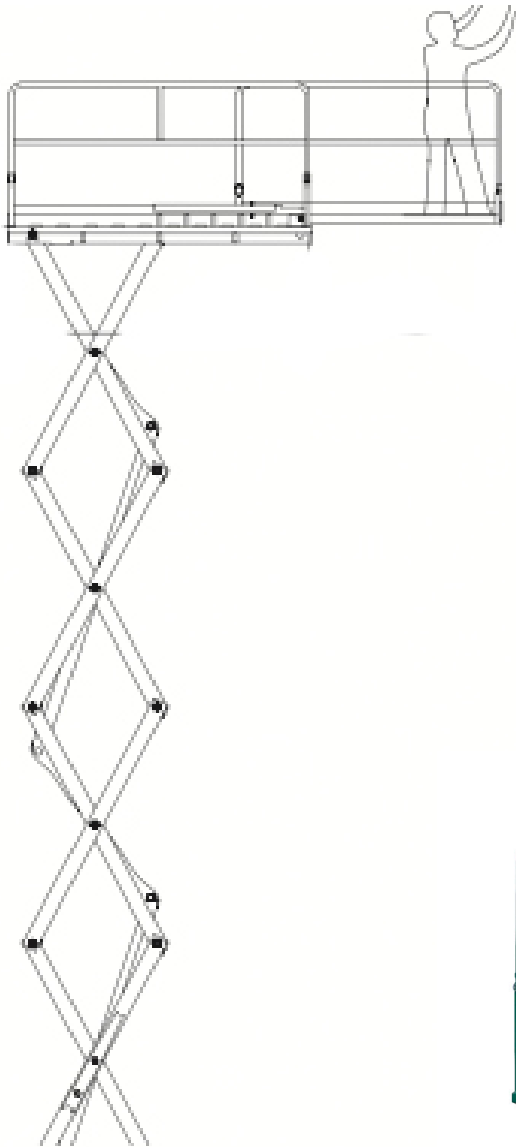

Scherenbühne Elektro-Allrad 14,0m

Airo X14 RTE

Elektro

Arbeitshöhe bis max.	14,00 m
Plattformhöhe bis max.	12,00 m
Traglast	400 kg
Plattformgröße	2,30 / 1,40 m
Erweiterbar auf	3,80 / 1,40 m
Antrieb	Batterie
Ladegerät	230V
Länge / Breite / Höhe	3,12 / 1,84 / 2,66 m
Eigengewicht	4780 kg
Transportmöglichkeit	auf LKW oder Tieflader

- Besonderheiten:
- 4x4 Allradantrieb
 - Stützen, autom. Nivellierung
 - nichtmarkierende Reifen
 - Geländerklappbar auf 2,06m
 - Plattformausschubum 1,50m