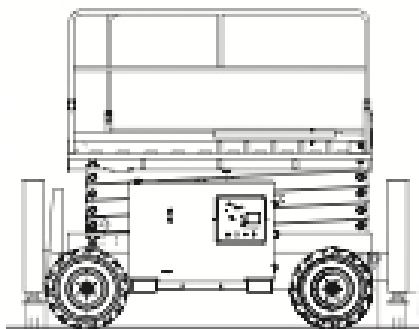

Scherenbühne Elektro-Allrad 14,0m

Airo X14 RTE

Elektro

Arbeitshöhe bis max.	14,00 m
Plattformhöhe bis max.	12,00 m
Traglast	400 kg
Plattformgröße	2,30 / 1,40 m
Erweiterbar auf	3,80 / 1,40 m
Antrieb	Batterie
Ladegerät	230V
Länge / Breite / Höhe	3,12 / 1,84 / 2,66 m
Eigengewicht	4780 kg
Transportmöglichkeit	auf LKW oder Tieflader

- Besonderheiten:
- 4x4 Allradantrieb
 - Stützen, autom. Nivellierung
 - nichtmarkierende Reifen
 - Geländerklappbar auf 2,06m
 - Plattformausschubum 1,50m