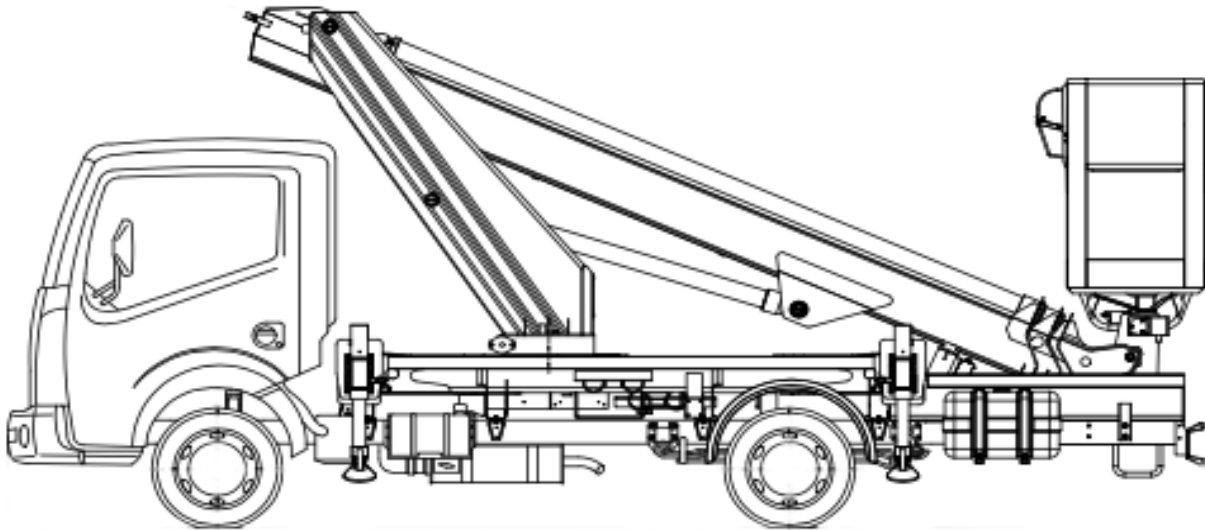

3,5t LKW Arbeitsbühne 16m

Multitel MT 162 EX

Diesel

| | |
|---------------------------|-----------------------------|
| Arbeitshöhe bis max. | 16,15 m |
| Plattformhöhe bis max. | 14,15 m |
| Max. seitliche Reichweite | 11,5m (230 Kg) 10m (300 Kg) |
| Traglast | max. 300 Kg |
| Plattformgröße | 1,40 / 0,70 m |
| Länge / Breite / Höhe | 6,06 / 2,20 / 2,82 m |
| Gesamtgewicht | 3,5 t |
| Abstützbreite beidseitig | 3,55 m |
| Abstützbreite einseitig | 2,75 m |
| Abstützbreite schmal | 2,20 m |
| Führerscheinklasse | B / 3 |

Besonderheiten:

- Variable Abstützung
- Automatische Abstützung
- Automatische Aufstellung/
Nivellierung
- Abbauautomatik / Home - Funktion
- hohe Traglast

MINGALIFT

ARBEITSBÜHNEN-STAPLER-TELESTAPLER-MINIKRANE