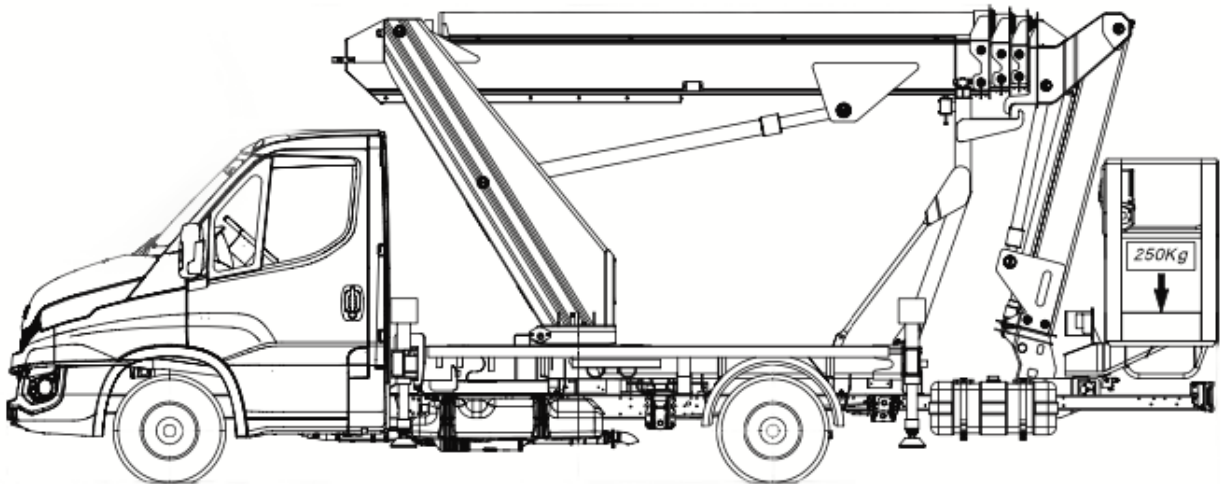

3,5t LKW Arbeitsbühne 22m Teleskop mit beweglichen Korbarm

Diesel

Multitel MJ-226

Arbeitshöhe bis max.	22,60 m
Plattformhöhe bis max.	20,60 m
Max. seitliche Reichweite	9,40 m (250 Kg) 12,40 m (80 Kg)
Traglast	250 Kg
Plattformgröße	1,40 / 0,70 m
Länge / Breite / Höhe	7,53 / 2,10 / 3,03 m
Gesamtgewicht	3,5 t
Abstützbreite beidseitig	3,30 m
Abstützbreite einseitig	2,70 m
Abstützbreite schmal	2,10 m
Führerscheinklasse	B / 3

Besonderheiten:

- Variable Abstützung, dadurch flexibel im Platzbedarf
- Automatische Aufstellung/ Nivellierung
- Abbauautomatik / Home - Funktion
- 230 V Zuleitung im Korb
- Korbschwenkeinrichtung 2 x 90°