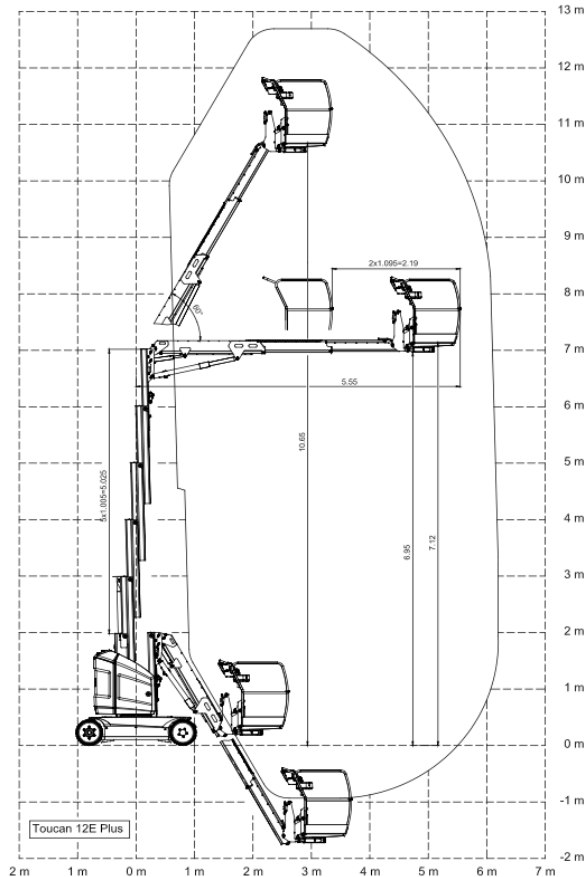

## Mastbühne 12,7m 1,2m breit

Elektro

JLG Toucan T12E Plus

Arbeitshöhe bis max.	12,65 m
Plattformhöhe bis max.	10,65 m
Seitliche Reichweite	6,05 m
Traglast	200 kg
Plattformgröße	0,70 / 1,05 m
Antrieb	Batterie
Ladegerät	230 V
Länge / Breite / Höhe	3,65 / 1,20 / 1,99 m
Eigengewicht	4900 kg
Transportmöglichkeit	auf LKW oder Tieflader