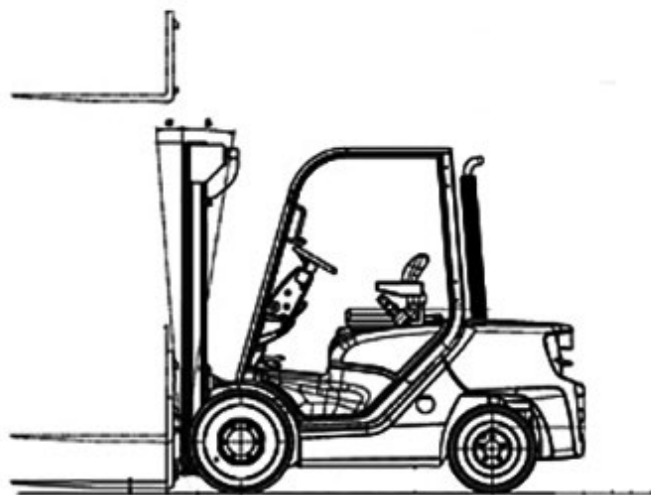

FS-30/45-D

Frontstapler

FRONTSTAPLER

Diesel

Tragkraft	3000 kg
Hubhöhe	450 cm
Gabellänge	120 cm
Freihub	230 cm
Länge ohne Gabel / Breite / Höhe	270 / 133 / 220 - 234 cm
Antrieb	Diesel
Eigengewicht	4832 kg
Lastschwerpunkt	50 cm