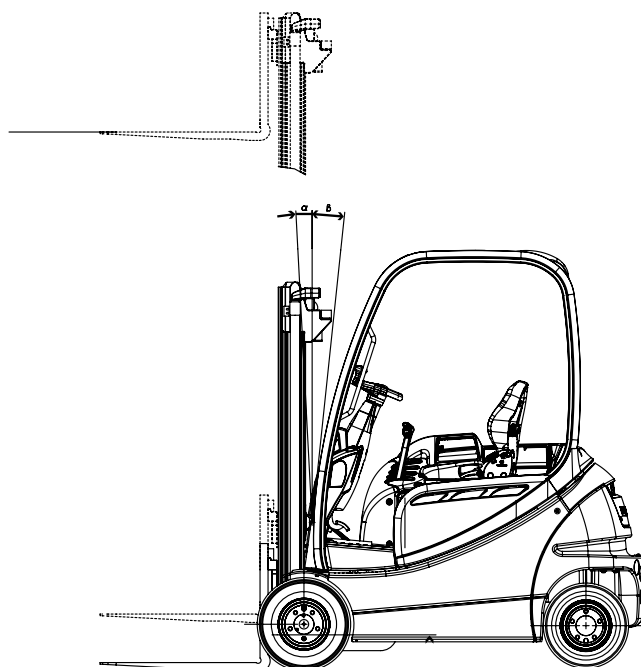

FS-20/42-E

Frontstapler

FRONTSTAPLER

Elektro

Tragkraft	2000 kg
Hubhöhe	416 cm
Gabellänge	120 cm
Freihub	140 cm
Länge ohne Gabel / Breite / Höhe	219 / 115 / 199 cm
Antrieb	Batterie
Eigengewicht	3470 kg
Lastschwerpunkt	50 cm

Besonderheiten:

- Weiße Reifen
- Seitenschieber