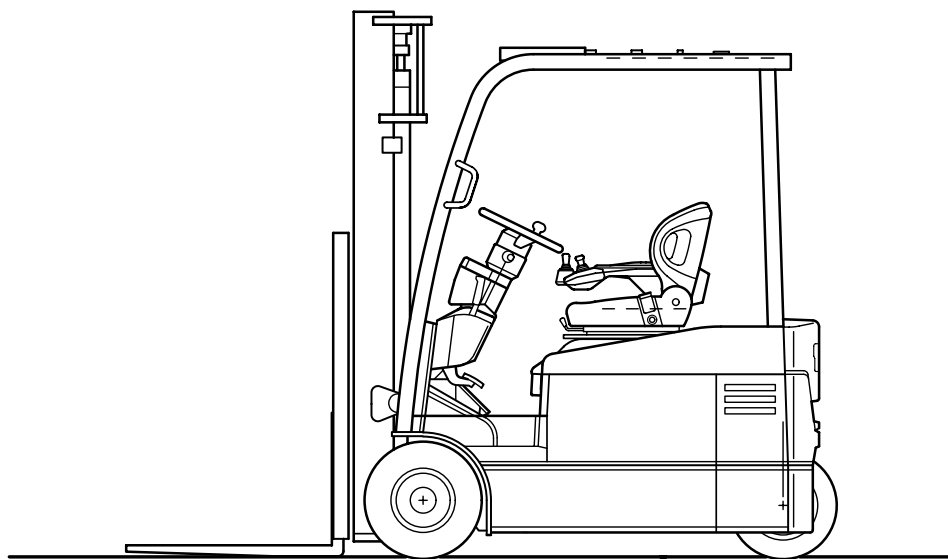

FS-20/43-E

Frontstapler

FRONTSTAPLER

Elektro

Tragkraft	2000 kg
Hubhöhe	430 cm
Gabellänge	120 cm
Freihub	137 cm
Länge ohne Gabel / Breite / Höhe	201 / 112 / 199 cm
Antrieb	Batterie
Eigengewicht	3310 kg
Lastschwerpunkt	50 cm

Besonderheiten:

- Seitenschieber
- Dreirad
- weiße Reifen
- Ladegerät 400 Volt
- Bauhöhe 203 cm, 199 cm möglich