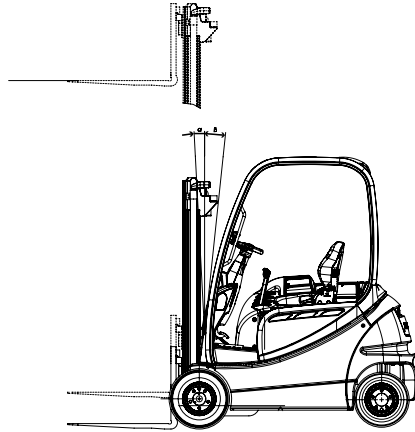

FS-20/48-E

Frontstapler

Elektro

Tragfähigkeiten RX 20-20P Dreifach-Hubgerüst

Tragkraft	2000 kg
Hubhöhe	480 cm
Gabellänge	120 cm
Freihub	170 cm
Länge ohne Gabel / Breite / Höhe	219 / 115 / 216 cm
Antrieb	Batterie
Eigengewicht	3470 kg
Lastschwerpunkt	50 cm

- Besonderheiten:**
- Weiße Reifen
 - Seitenschieber