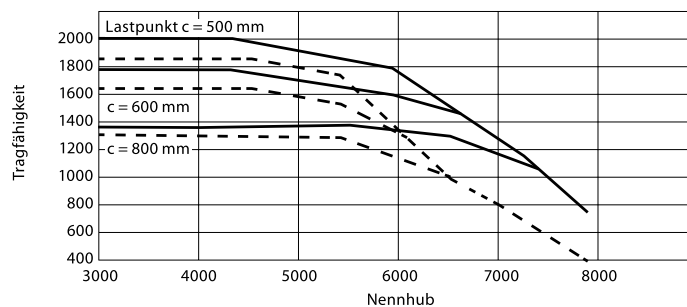

FS-20/48-E

Frontstapler

Elektro

Tragfähigkeiten RX 20-20P Dreifach-Hubgerüst

Tragkraft	2000 kg
Hubhöhe	480 cm
Gabellänge	120 cm
Freihub	170 cm
Länge ohne Gabel / Breite / Höhe	219 / 115 / 216 cm
Antrieb	Batterie
Eigengewicht	3470 kg
Lastschwerpunkt	50 cm