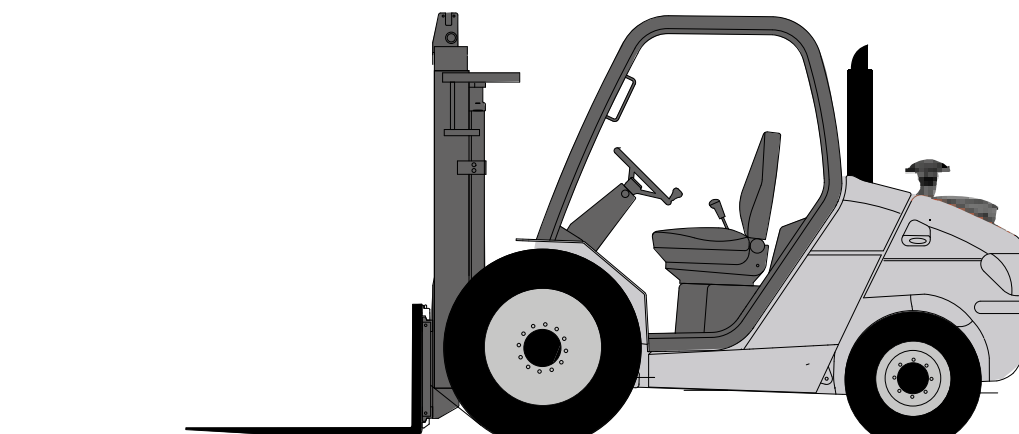

FS-25/37-DX

Geländestapler

FRONTSTAPLER

Diesel

Tragkraft	2500 kg
Hubhöhe	370 cm
Gabellänge	120 cm
Freihub	186 cm
Länge ohne Gabel / Breite / Höhe	295 / 145 / 195 cm
Antrieb	Diesel
Eigengewicht	4450 kg
Lastschwerpunkt	60 cm