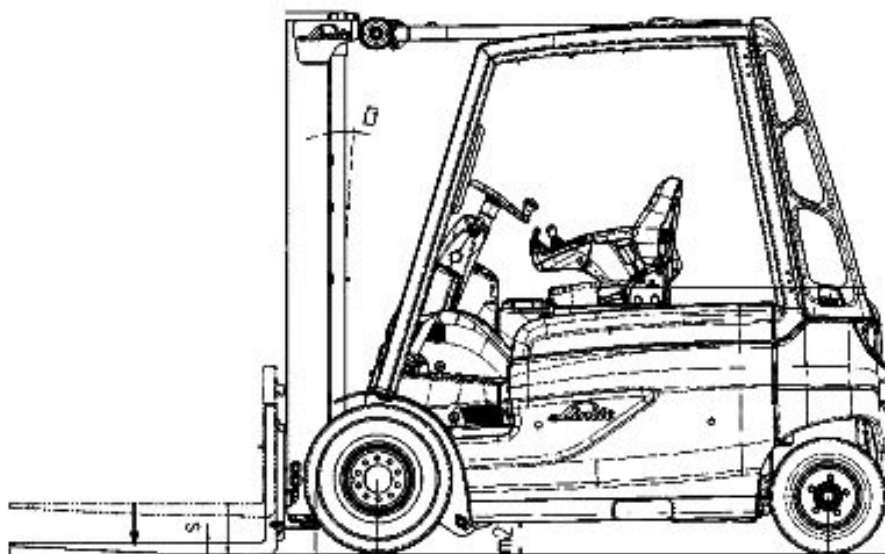

FS-30/48-E

Frontstapler

FRONTSTAPLER

Elektro

Tragkraft	3000 kg
Hubhöhe	4,80 m
Gabellänge	1,20 m
Freihub	1,70 m
Länge ohne Gabel / Breite / Höhe	2,40 / 1,10 / 2,25 m
Antrieb	Batterie
Eigengewicht	5545 kg
Lastschwerpunkt	0,50 m
Anbaugeräte	Kranhaken 3000 kg, Gabelverlängerung 1,90 m