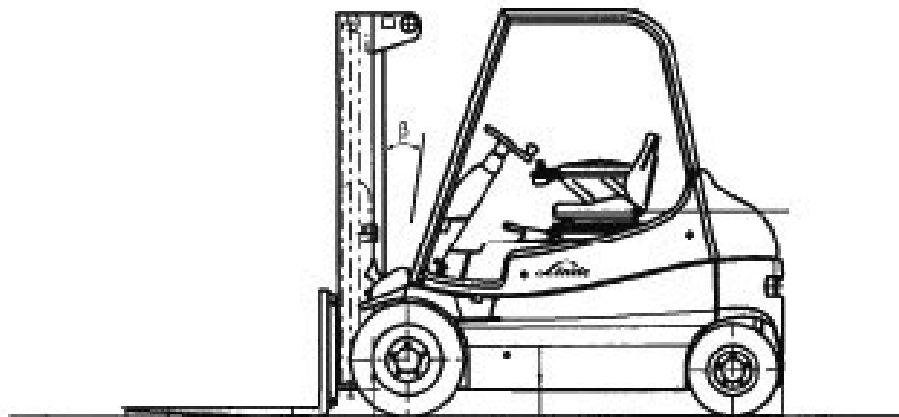

### FS-30/60-E

Frontstapler

FRONTSTAPLER

Elektro

Tragkraft	3000 kg
Hubhöhe	5,99 m
Gabellänge	1,20 m
Freihub	1,95 m
Länge ohne Gabel / Breite / Höhe	2,42 / 1,28 / 2,65 m
Antrieb	Batterie
Eigengewicht	5990 kg
Lastschwerpunkt	0,60 m
Anbaugeräte	Kranhaken 3000 kg, Gabelverlängerung 1,90 m