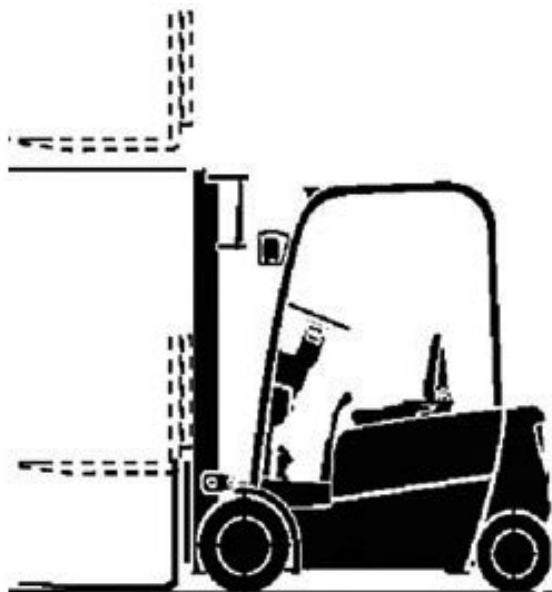

## FS-30/60-G

Frontstapler

FRONTSTAPLER

Treibgas

Tragkraft	3000 kg
Hubhöhe	596 cm
Gabellänge	120 cm
Freihub	205 cm
Länge ohne Gabel / Breite / Höhe	264 / 120 / 269 cm
Antrieb	Treibgas
Eigengewicht	5070 kg
Lastschwerpunkt	60 cm