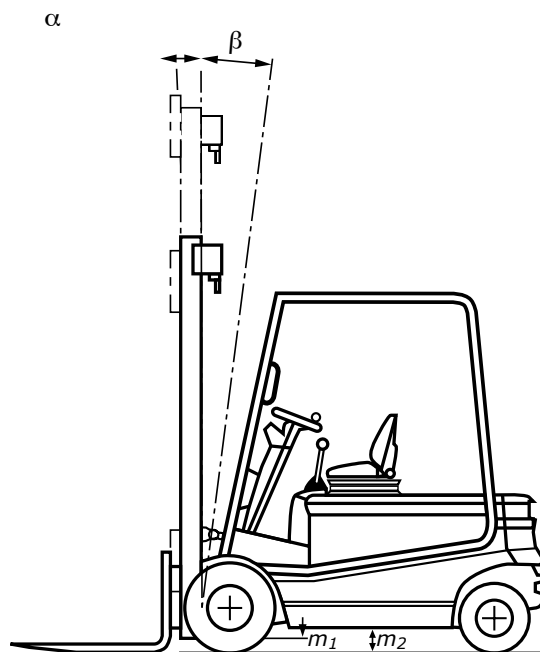

FS-30/61-E

Frontstapler

FRONTSTAPLER

Elektro

Tragkraft	3000 kg
Hubhöhe	6,10 m
Gabellänge	1,20 m
Freihub	1,40 m
Länge ohne Gabel / Breite / Höhe	2,54 / 1,30 / 2,09 m
Antrieb	Batterie
Eigengewicht	5470 kg
Lastschwerpunkt	0,50 m