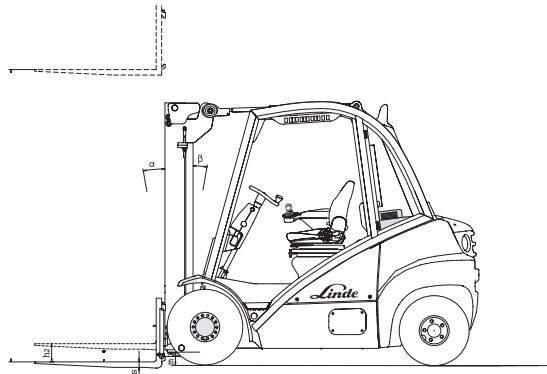

FS-35/38-D

Frontstapler

FRONTSTAPLER

Diesel

H35

Tragkraft	3500 kg
Hubhöhe	380 cm
Gabellänge	120 cm
Freihub	178 cm
Länge ohne Gabel / Breite / Höhe	283 / 129 / 249 cm
Antrieb	Diesel
Eigengewicht	4915 kg
Lastschwerpunkt	60 cm