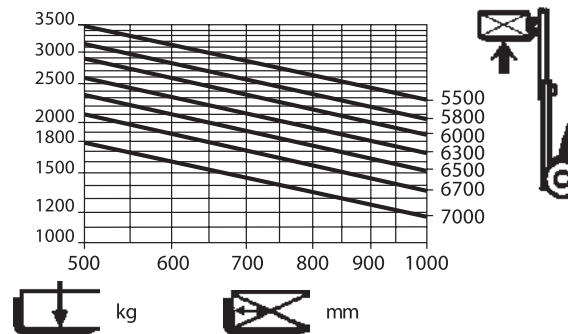

FS-35/38-D

Frontstapler

FRONTSTAPLER

Diesel

H35

Tragkraft	3500 kg
Hubhöhe	380 cm
Gabellänge	120 cm
Freihub	178 cm
Länge ohne Gabel / Breite / Höhe	283 / 129 / 249 cm
Antrieb	Diesel
Eigengewicht	4915 kg
Lastschwerpunkt	60 cm