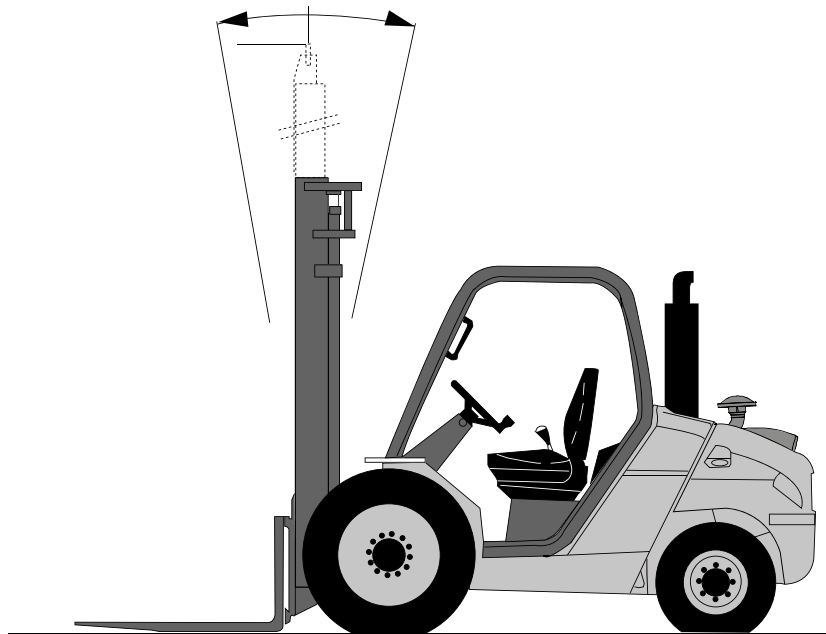

## FS-35/55-MSI

Geländestapler

FRONTSTAPLER

Diesel

Tragkraft	3500 kg
Hubhöhe	546 cm
Gabellänge	120 cm
Freihub	190 cm
Länge ohne Gabel / Breite / Höhe	302 / 146 / 278 cm
Antrieb	Diesel
Eigengewicht	5075 kg
Lastschwerpunkt	50 cm