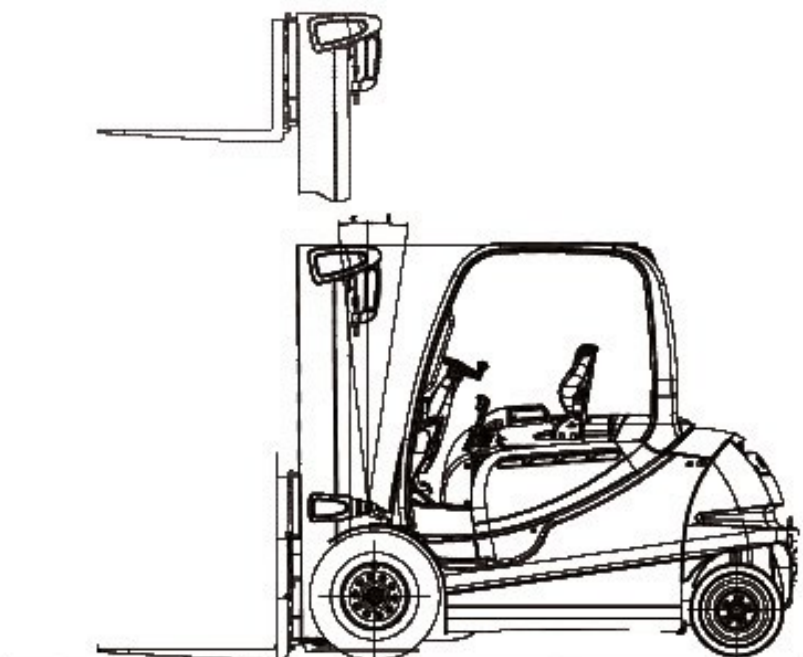

## FS-50/40-E

Frontstapler

FRONTSTAPLER

Elektro

Tragkraft	5000 kg
Hubhöhe	400 cm
Gabellänge	240 cm
Freihub	140 cm
Länge ohne Gabel / Breite / Höhe	289 / 140 / 215 cm
Antrieb	Batterie
Eigengewicht	7115 kg
Lastschwerpunkt	50 cm