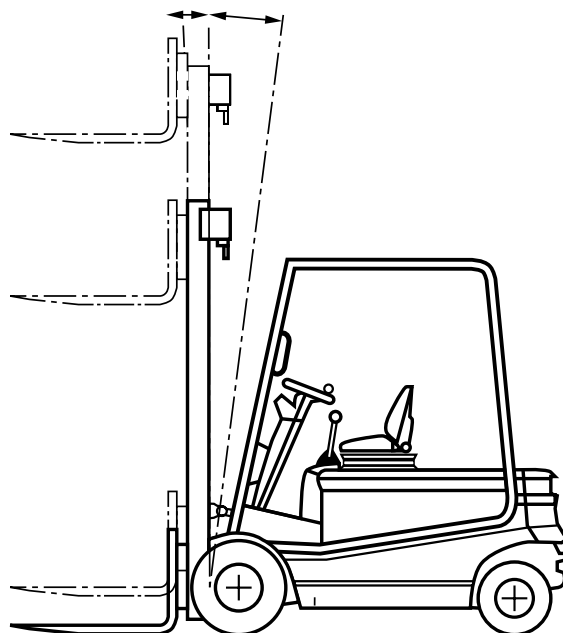

info@MingaLift.de

MINGALIFT

Arbeitsbühnenvermietung

FS-50/42-E

Frontstapler

FRONTSTAPLER

Elektro

Tragkraft	5000 kg
Hubhöhe	420 cm
Gabellänge	200 cm
Freihub	0 cm
Länge ohne Gabel / Breite / Höhe	305 / 135 / 282 cm
Antrieb	Batterie
Eigengewicht	6650 kg
Lastschwerpunkt	50 cm