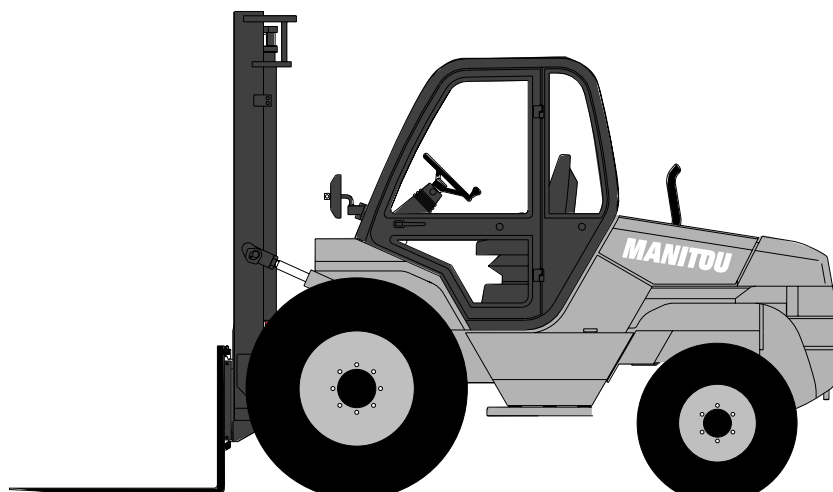

info@MingaLift.de

MINGALIFT

Arbeitsbühnenvermietung

FS-50/55-DX

Geländestapler mit Diesel-Allradantrieb

FRONTSTAPLER

Diesel

Tragkraft	5000 kg / 4600 kg mit Zinkenverstellgerät
Hubhöhe	550 cm
Gabellänge	120 cm
Freihub	186 cm
Länge ohne Gabel / Breite / Höhe	396 / 220 / 291 cm
Antrieb	Diesel
Eigengewicht	8190 kg
Lastschwerpunkt	60 cm

Besonderheiten:

- Luftbereifung
- Seitenschieber
- Zinkenversteller
- Beheizte Vollkabine
- Allradantrieb