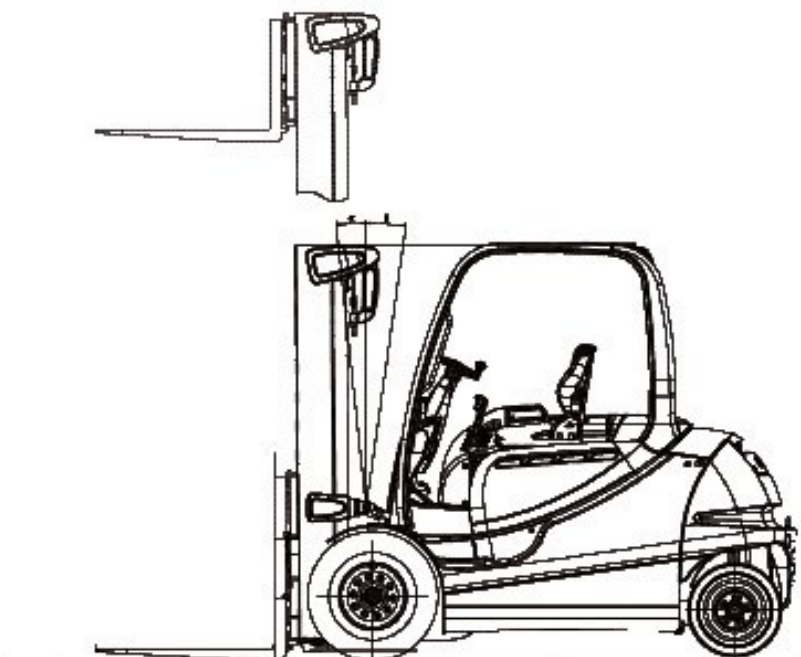

## FS-50/66-E

Frontstapler

FRONTSTAPLER

Elektro

Tragkraft	5000 kg
Hubhöhe	658 cm
Gabellänge	200 cm
Freihub	208 cm
Länge ohne Gabel / Breite / Höhe	293 / 138 / 300 cm
Antrieb	Batterie
Eigengewicht	7808 kg
Lastschwerpunkt	50 cm