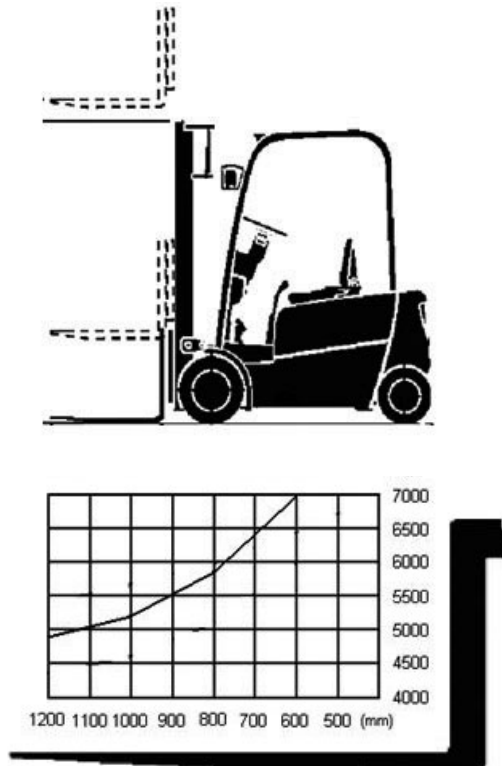

FS-70/45-G

Frontstapler

FRONTSTAPLER

Treibgas

Tragkraft	7000 kg
Hubhöhe	450 cm
Gabellänge	220 cm
Freihub	132 cm
Länge ohne Gabel / Breite / Höhe	360 / 199 / 272 cm
Antrieb	Treibgas
Eigengewicht	9300 kg
Lastschwerpunkt	60 cm