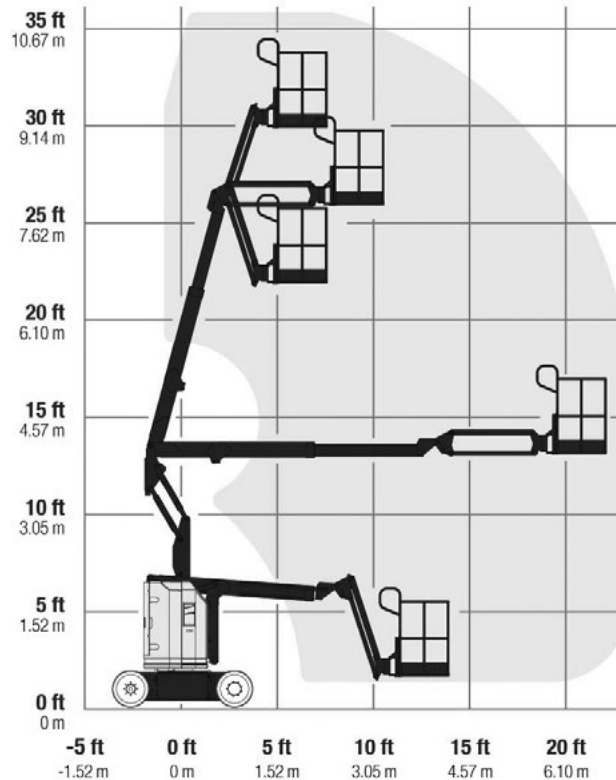

GT-110/12-3D

Gelenkteleskop-Arbeitsbühne

GELENKTELESKOP-LIFTE

Elektro

Arbeitshöhe bis max.	11,00 m
Plattformhöhe bis max.	9,00 m
Seitliche Reichweite	6,25 m
Traglast	227 kg
Plattformgröße	1,17 / 0,76 m
Antrieb	Batterie
Ladegerät	230 V
Länge / Breite / Höhe	5,31 / 1,17 / 2,00 m
Eigengewicht	6450 kg
Transportmöglichkeit	auf LKW oder Tieflader