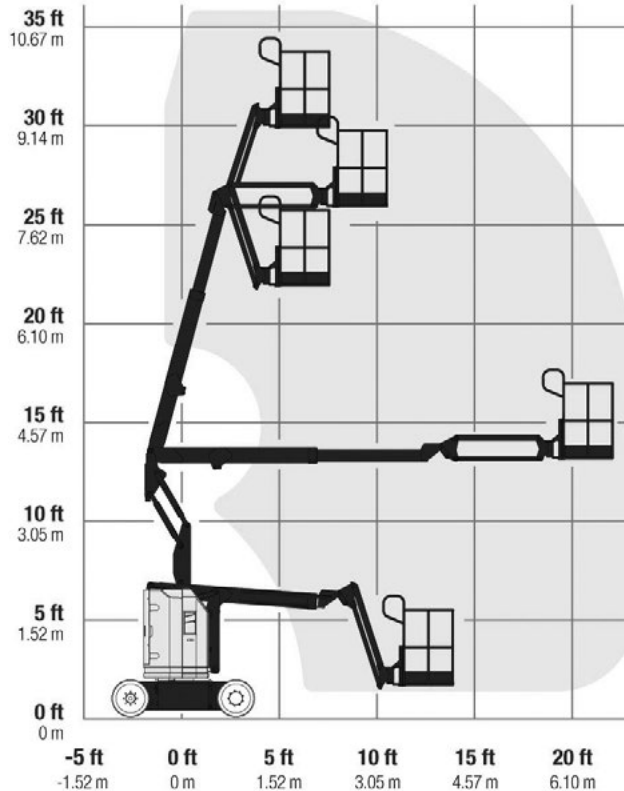

GT-112/12

Gelenkteleskop-Arbeitsbühne

GELENKTELESKOP-LIFTE

Elektro

Arbeitshöhe bis max.	11,20 m
Plattformhöhe bis max.	9,20 m
Seitliche Reichweite	6,53 m
Traglast	227 kg
Plattformgröße	1,17 / 0,76 m
Antrieb	Batterie
Ladegerät	230 V
Länge / Breite / Höhe	5,11 / 1,17 / 2,00 m
Eigengewicht	6428 kg
Transportmöglichkeit	auf LKW oder Tieflader