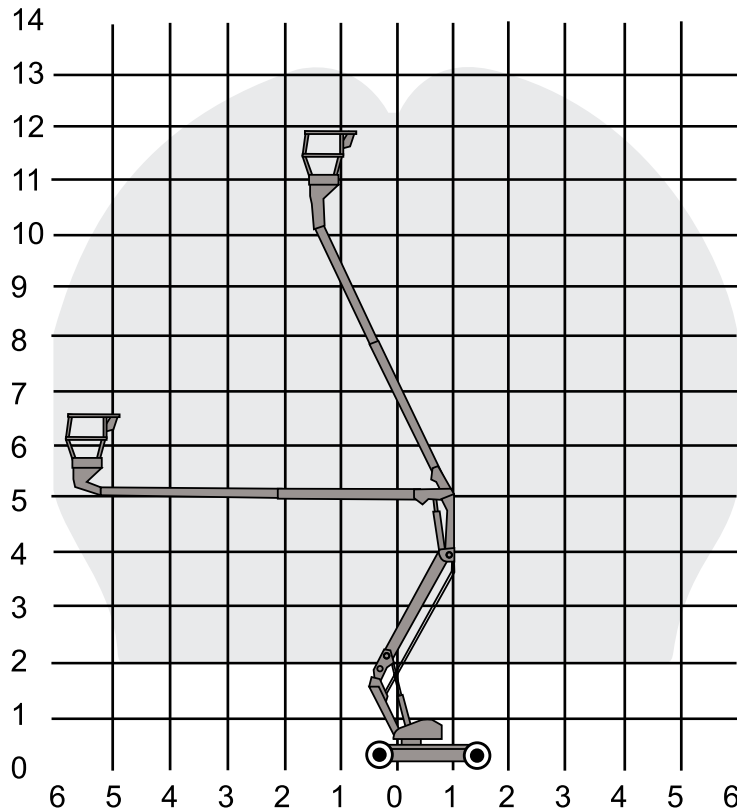

### GT-135/15

Gelenkteleskop-Arbeitsbühne

GELENKTELESKOP-LIFTE

Elektro

Arbeitshöhe bis max.	13,50 m
Plattformhöhe bis max.	11,50 m
Seitliche Reichweite	6,10 m
Traglast	215 kg
Plattformgröße	1,20 / 0,60 m
Antrieb	Batterie
Ladegerät	230 V
Länge / Breite / Höhe	4,04 / 1,50 / 2,00 m
Eigengewicht	3770 kg
Transportmöglichkeit	auf LKW oder Tieflader

#### Besonderheiten:

- Weiße Reifen
- Arbeitskorb drehbar