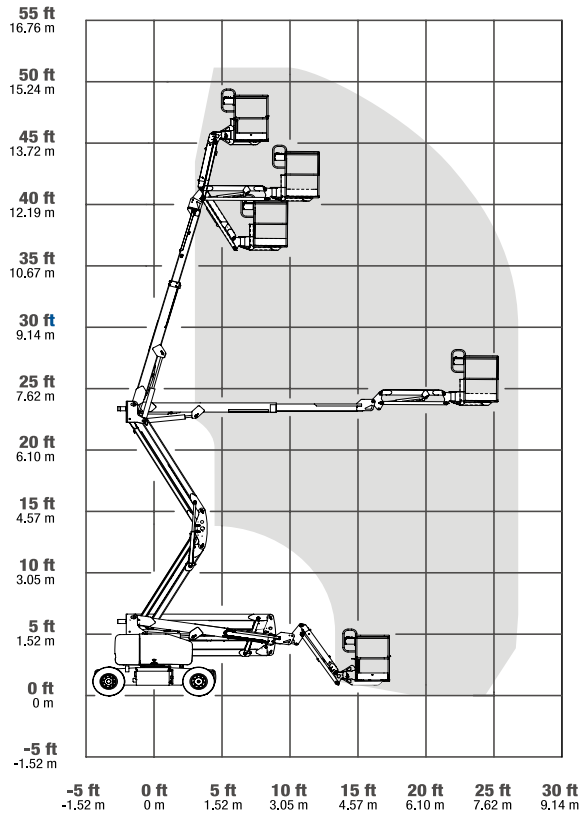

## GT-160/18-DE

Gelenkteleskop-Arbeitsbühne

GELENKTELESKOP-LIFTE

Diesel/ Elektro

Arbeitshöhe bis max.	16,00 m
Plattformhöhe bis max.	14,00 m
Seitliche Reichweite	7,65 m
Traglast	227 kg
Plattformgröße	1,83 / 0,76 m
Antrieb	Diesel / Batterie
Ladegerät	230 V
Länge / Breite / Höhe	6,83 / 1,79 / 2,00 m
Eigengewicht	7396 kg
Transportmöglichkeit	auf LKW oder Tieflader