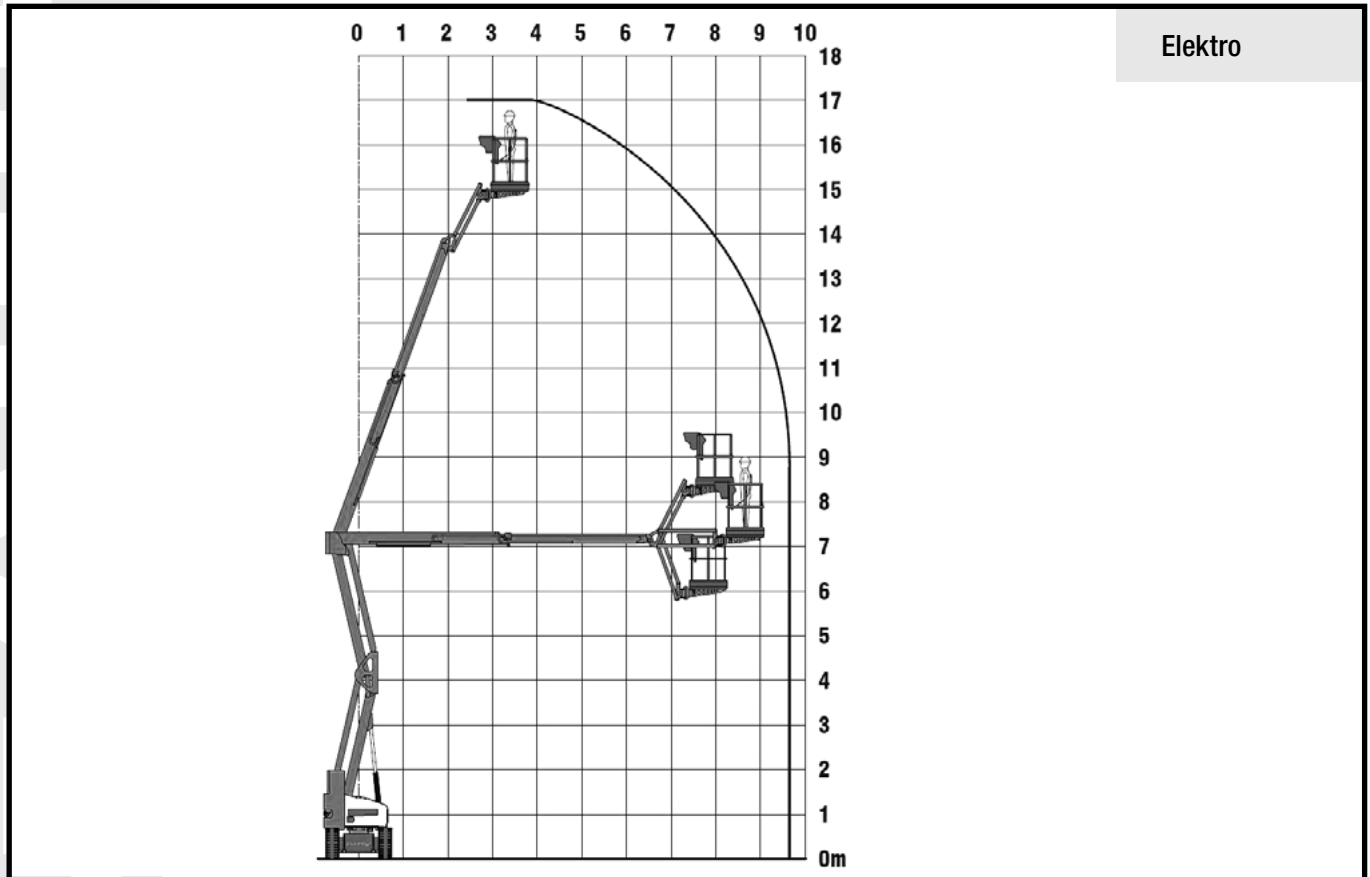

GT-170/15

Gelenkteleskop-Arbeitsbühne

GELENKTELESKOP-LIFTE

Arbeitshöhe bis max.	17,00 m
Plattformhöhe bis max.	15,00 m
Seitliche Reichweite	9,70 m
Traglast	225 kg
Plattformgröße	1,50 / 0,80 m
Antrieb	Batterie
Ladegerät	230 V
Länge / Breite / Höhe	6,40 / 1,50 / 1,99 m
Eigengewicht	7400 kg
Transportmöglichkeit	auf LKW oder Tieflader

Besonderheiten:

- Weiße Reifen
- Beweglicher Korbbarm
- Arbeitskorb drehbar
- 5,20 m Transportlänge