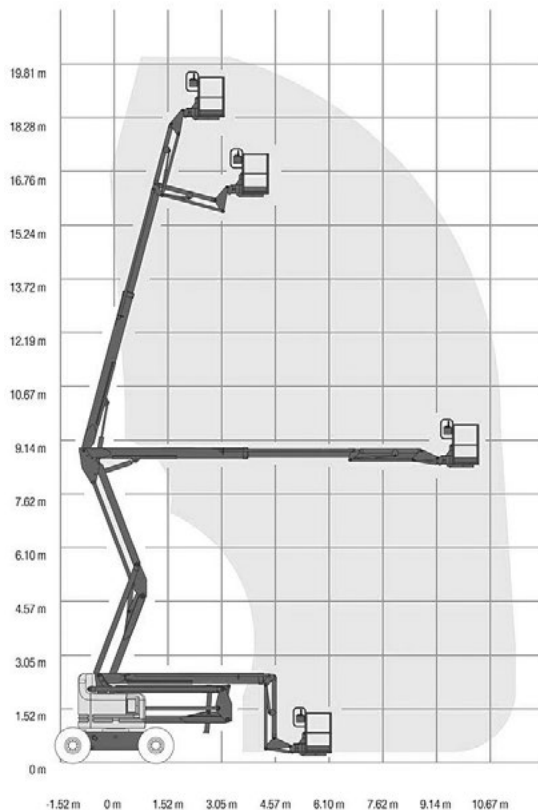

GT-205/25-DX

Gelenkteleskop-Arbeitsbühne

GELENKTELESKOP-LIFTE

Diesel

Arbeitshöhe bis max.	20,50 m
Plattformhöhe bis max.	18,50 m
Seitliche Reichweite	11,05 m
Traglast	227 kg
Plattformgröße	2,44 / 0,91 m
Antrieb	Diesel
Länge / Breite / Höhe	8,15 / 2,46 / 2,69 m
Eigengewicht	10944 kg
Transportmöglichkeit	auf LKW oder Tieflader