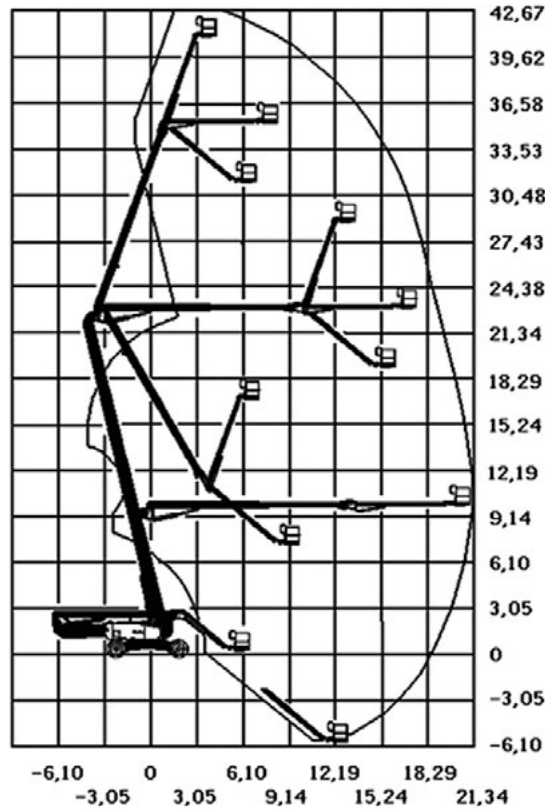

## GT-430/40-DXX

Gelenkteleskop-Arbeitsbühne

GELENKTELESKOP-LIFTE

Diesel

|                        |                        |
|------------------------|------------------------|
| Arbeitshöhe bis max.   | 43,15 m                |
| Plattformhöhe bis max. | 41,15 m                |
| Seitliche Reichweite   | 272 kg                 |
| Traglast               | 2,44 / 0,91 m          |
| Plattformgröße         | Diesel                 |
| Antrieb                | 12,93 / 2,46 / 3,94 m  |
| Länge / Breite / Höhe  | 20693 kg               |
| Eigengewicht           | auf LKW oder Tieflader |
| Transportmöglichkeit   |                        |

### Besonderheiten:

- 4x4 Allradantrieb
- Allradlenkung
- Beweglicher Korbbarm
- Arbeitskorb drehbar
- Breite in Arbeitsstellung 3,94 m