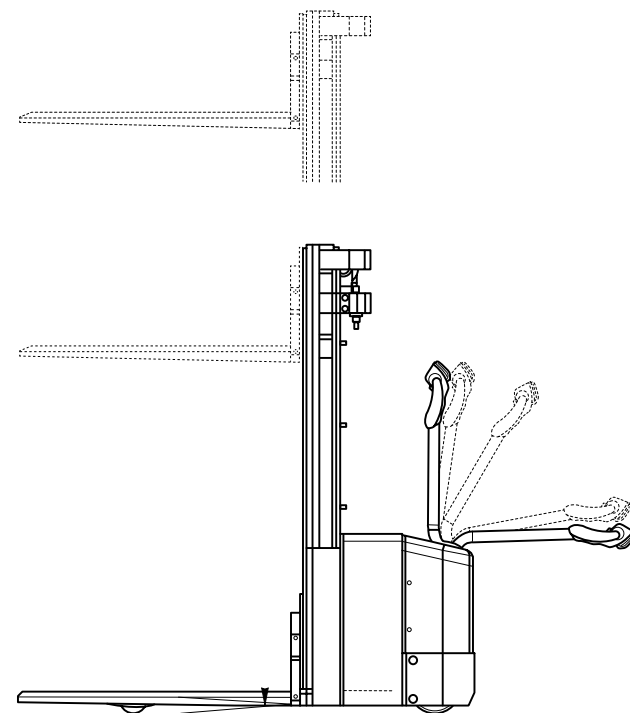

HH-14/43-E

Hochhubwagen

FRONTSTAPLER

Elektro

Tragkraft	1400 kg
Hubhöhe	435 cm
Gabellänge	115 cm
Freihub	148 cm
Länge / Breite / Höhe	220 / 80 / 191 cm
Antrieb	Batterie
Eigengewicht	1568 kg
Lastschwerpunkt	60 cm

Besonderheiten:

- Initialhub
- Klappbare Bedienerplattform (Baulänge 250 cm)
- Ladegerät 230 Volt
- Bauhöhe 198 cm, ohne Rundumleuchte 191 cm