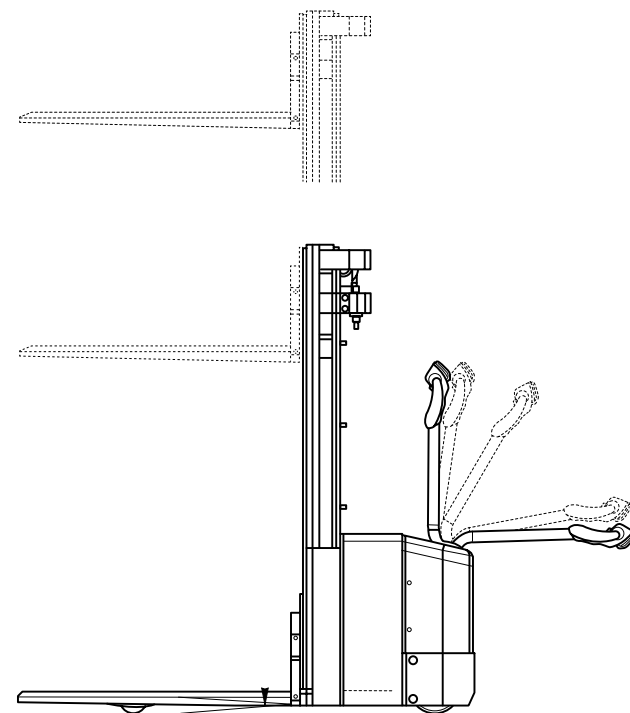

HH-16/45-E

Hochhubwagen

FRONTSTAPLER

Elektro

Tragkraft	1600 kg
Hubhöhe	447 cm
Gabellänge	115 cm
Freihub	157 cm
Länge / Breite / Höhe	220 / 85 / 198 cm
Antrieb	Batterie
Eigengewicht	1358 kg
Lastschwerpunkt	60 cm
Besonderheiten:	<ul style="list-style-type: none">• Triplexmast• Ladegerät 230 Volt