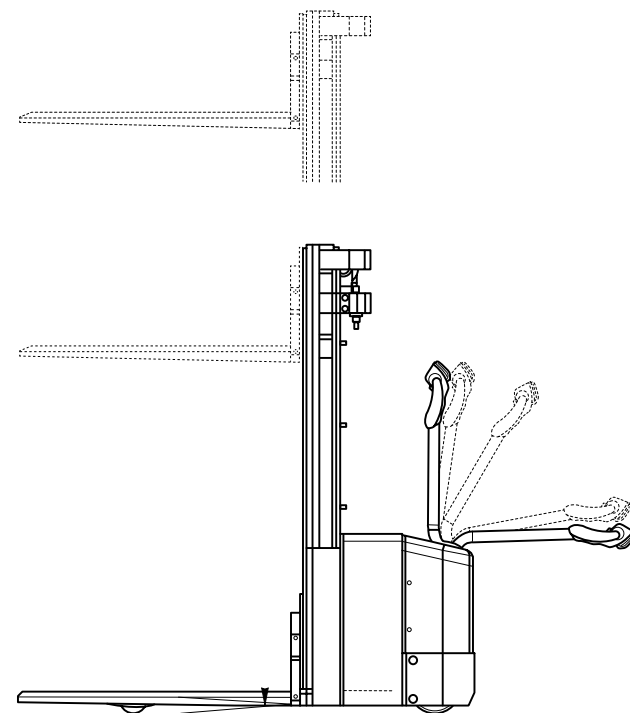

HH-16/52-E

Hochhubwagen

FRONTSTAPLER

Elektro

Tragkraft	1600 kg
Hubhöhe	520 cm
Gabellänge	115 cm
Freihub	157 cm
Länge / Breite / Höhe	220 / 85 / 223 cm
Antrieb	Batterie
Eigengewicht	1358 kg
Lastschwerpunkt	60 cm

Besonderheiten:

- Triplexmast
- Ladegerät 230 Volt