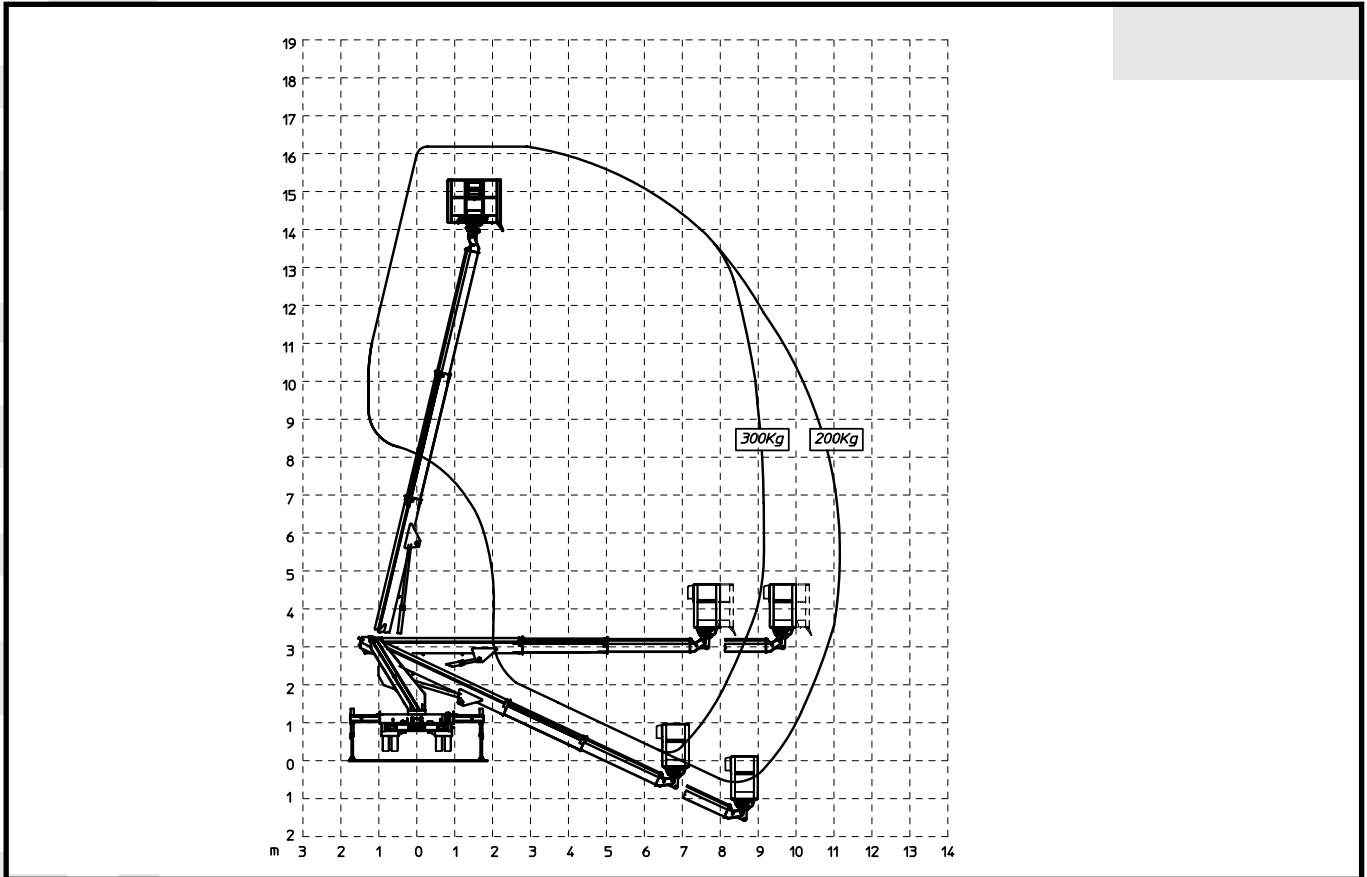

LT-162-B

LKW- Arbeitsbühne- 3,5 t Teleskop

LKW-LIFTE 

Arbeitshöhe bis max.	16,20 m
Plattformhöhe bis max.	14,20 m
Max. seitliche Reichweite	11,10 m
Traglast	300 kg
Plattformgrösse	1,40 / 0,70 m
Länge / Breite / Höhe	6,06 / 2,20 / 2,82 m
Gesamtgewicht	3,5 t
Abstützbreite beidseitig	3,55 m
Abstützbreite einseitig	2,75 m
Abstützbreite schmal	2,20 m
Führerscheinklasse	B / 3