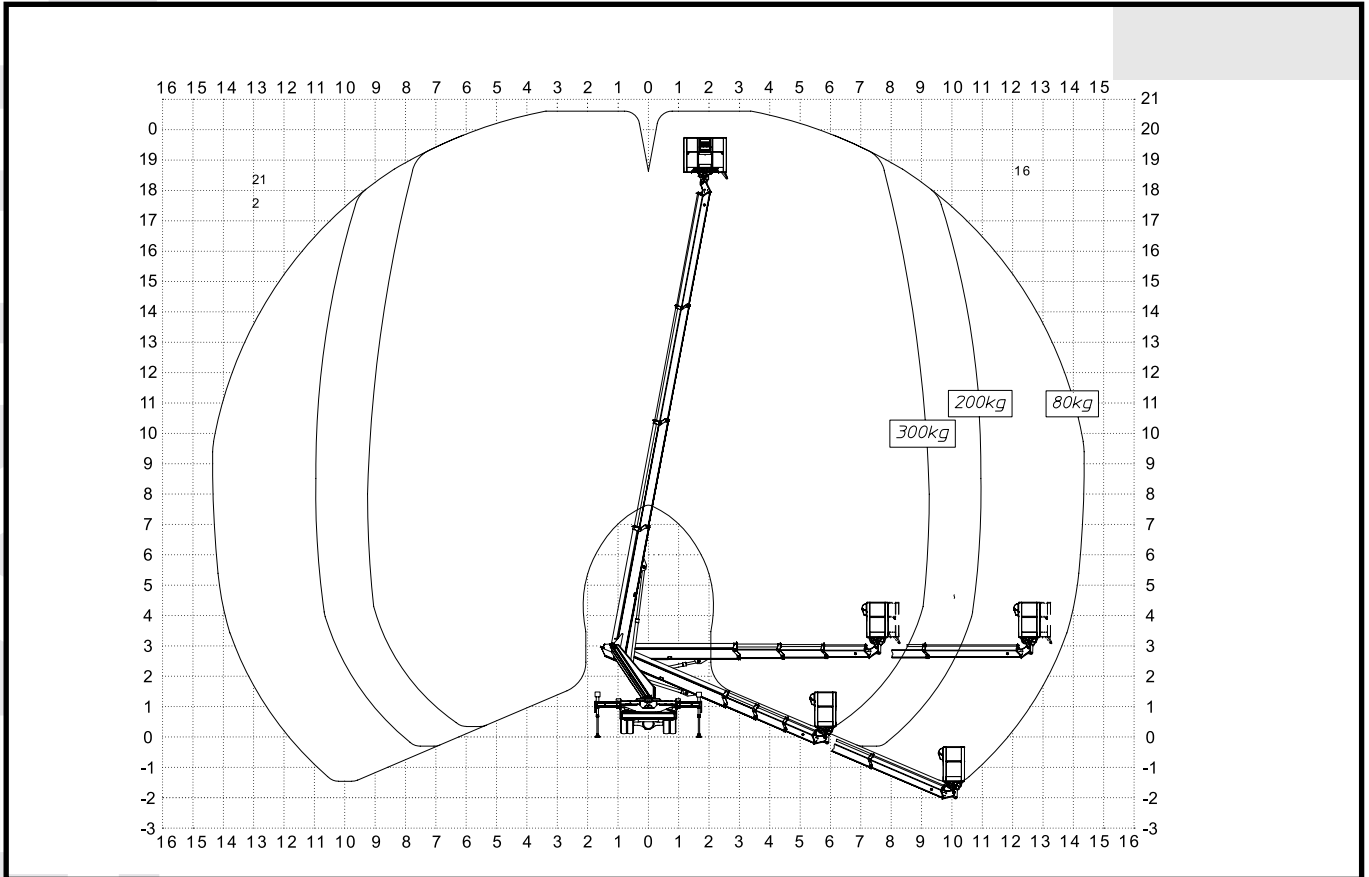

## LT-205-B

LKW- Arbeitsbühne- 3,5 t Teleskop

Arbeitshöhe bis max.	20,50 m
Plattformhöhe bis max.	18,50 m
Max. seitliche Reichweite	14,30 m
Traglast	300 kg
Plattformgröße	1,40 / 0,70 m
Länge / Breite / Höhe	6,39 / 2,05 / 2,90 m
Gesamtgewicht	3,5 t
Abstützbreite beidseitig	3,34 m
Abstützbreite einseitig	2,69 m
Abstützbreite schmal	2,05 m
Führerscheinklasse	B / 3

### Besonderheiten:

- Variable Abstützung
- Automatische Aufstellung/  
Nivellierung
- Abbauautomatik / Home - Funktion
- hohe Traglast