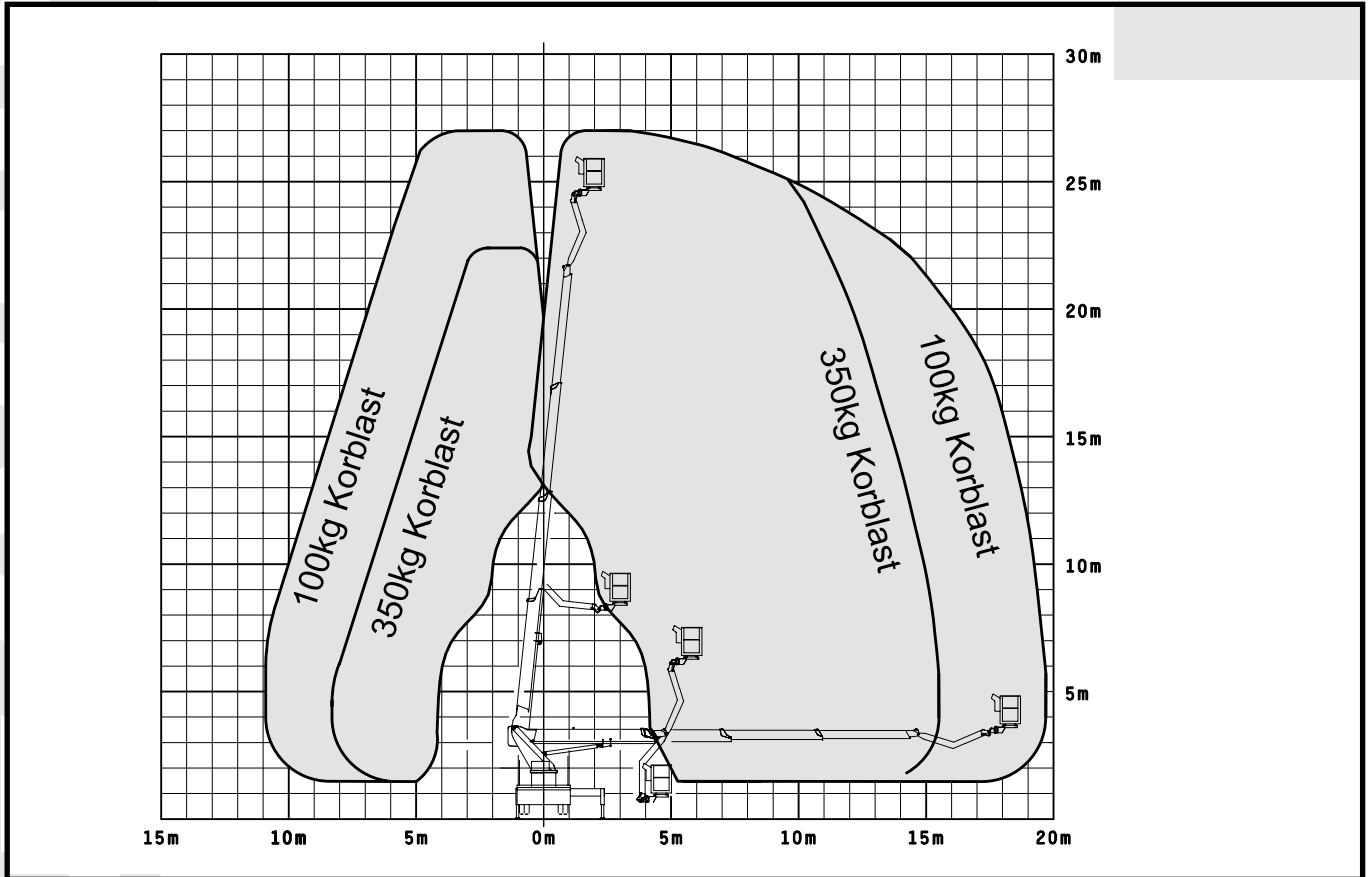

## LT-270

LKW- Arbeitsbühne- 7,5 t Teleskop mit Korbarm

Arbeitshöhe bis max.	27,00 m
Plattformhöhe bis max.	25,00 m
Max. seitliche Reichweite	20,00 m
Traglast	350 kg
Plattformgröße	1,60 / 0,80 m
Länge / Breite / Höhe	8,00 / 2,49 / 3,45 m
Gesamtgewicht	7,5 t
Abstützbreite beidseitig	4,94 m
Abstützbreite einseitig	3,70 m
Abstützbreite schmal	2,49 m
Führerscheinklasse	C1 / 3

### Besonderheiten:

- Voll - variable Abstützung, dadurch flexibel im Platzbedarf
- Automatische Aufstellung/ Nivellierung
- Abbauautomatik / Home - Funktion
- Motor-Start/-Stop vom Korb / 230 V Zuleitung im Korb
- Korbschwenkeinrichtung 2 x 90°
- Beweglicher Korbarm
- Memory-Positionsspeicher