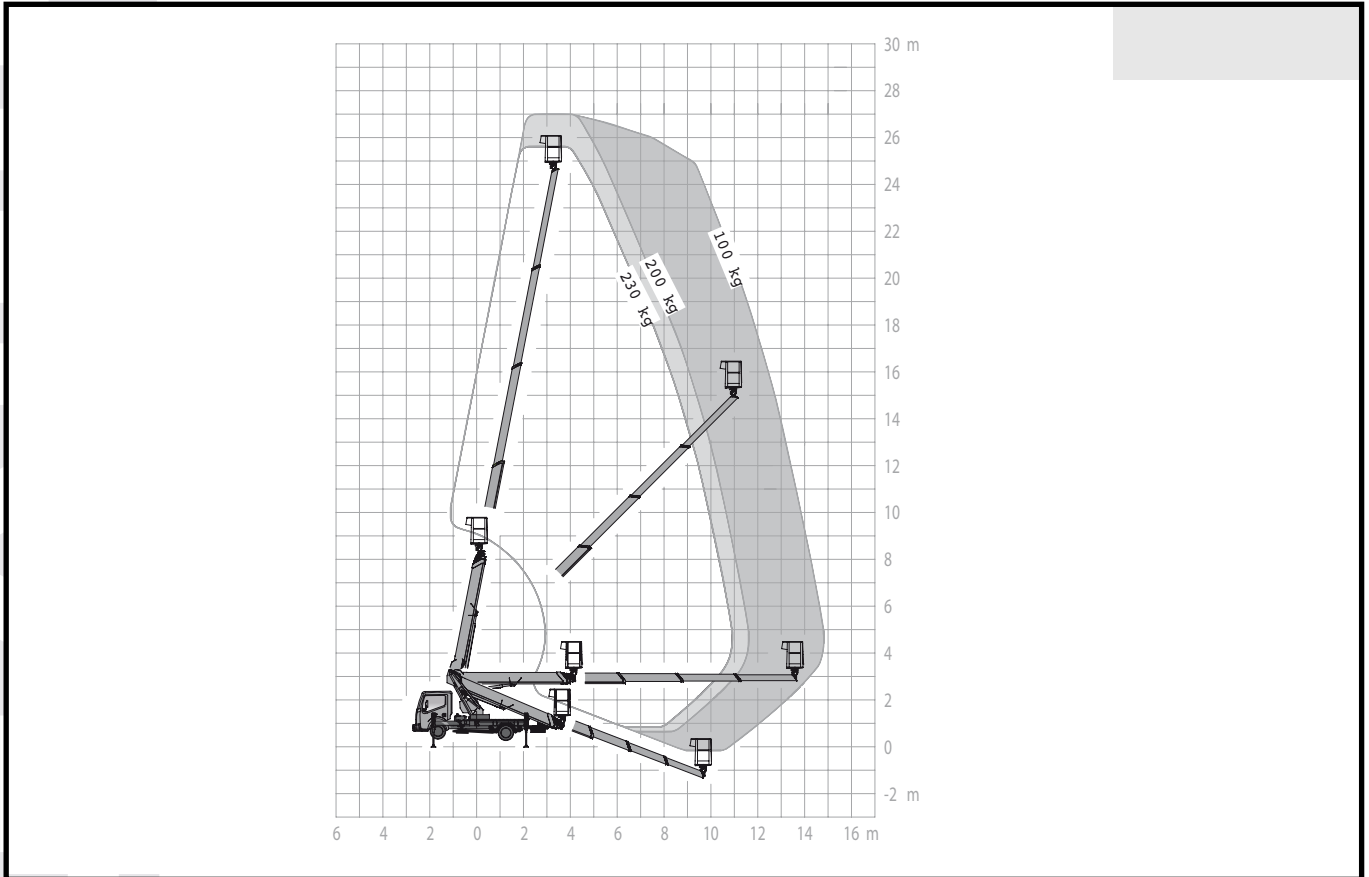

## LT-270-B

LKW- Arbeitsbühne- 3,5 t Teleskop

Arbeitshöhe bis max.	27,00 m
Plattformhöhe bis max.	25,00 m
Max. seitliche Reichweite	14,00 m
Traglast	230 kg
Plattformgröße	1,40 / 0,70 m
Länge / Breite / Höhe	6,75 / 2,15 / 2,95 m
Gesamtgewicht	3,5 t
Abstützbreite beidseitig	3,45 m
Abstützbreite einseitig	2,80 m
Abstützbreite schmal	2,15 m
Führerscheinklasse	B / 3

### Besonderheiten:

- Variable Abstützung, dadurch flexibel im Platzbedarf
- Automatische Aufstellung/ Nivellierung
- Abbauautomatik / Home - Funktion
- Motor-Start/-Stop vom Korb / 230 V Zuleitung im Korb
- Korbschwenkeinrichtung 2 x 90°
- Memory-Positionsspeicher
- 23 m Arbeitshöhe bei schmale Abstützung