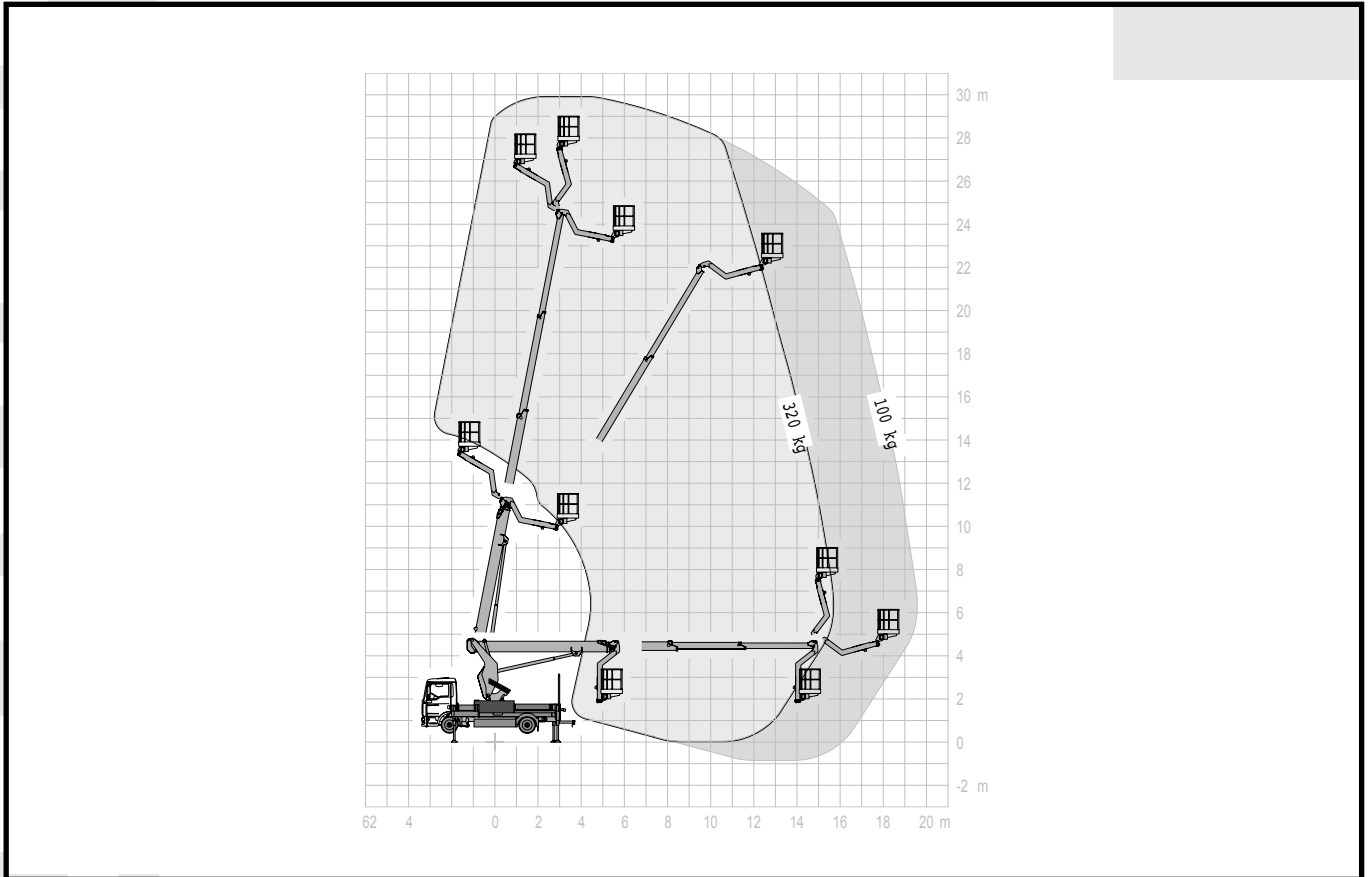

## LT-300

LKW- Arbeitsbühne- 7,5 t Teleskop mit Korbarm

LKW-LIFTE 

Arbeitshöhe bis max.	30,00 m
Plattformhöhe bis max.	28,00 m
Max. seitliche Reichweite	19,70 m
Traglast	320 kg
Plattformgröße	1,85 / 1,00 m
Länge / Breite / Höhe	7,95 / 2,49 / 3,35 m
Gesamtgewicht	7,5 t
Abstützbreite beidseitig	5,06 m
Abstützbreite einseitig	3,76 m
Abstützbreite schmal	2,49 m
Führerscheinklasse	C1 / 3

### Besonderheiten:

- Voll - variable Abstützung, dadurch flexibel im Platzbedarf
- Automatische Aufstellung/ Nivellierung
- Abbauautomatik / Home - Funktion
- Motor-Start/-Stop vom Korb / 230 V Zuleitung im Korb
- Korbschwenkeinrichtung 2 x 90°
- Beweglicher Korbarm
- Memory-Positionsspeicher