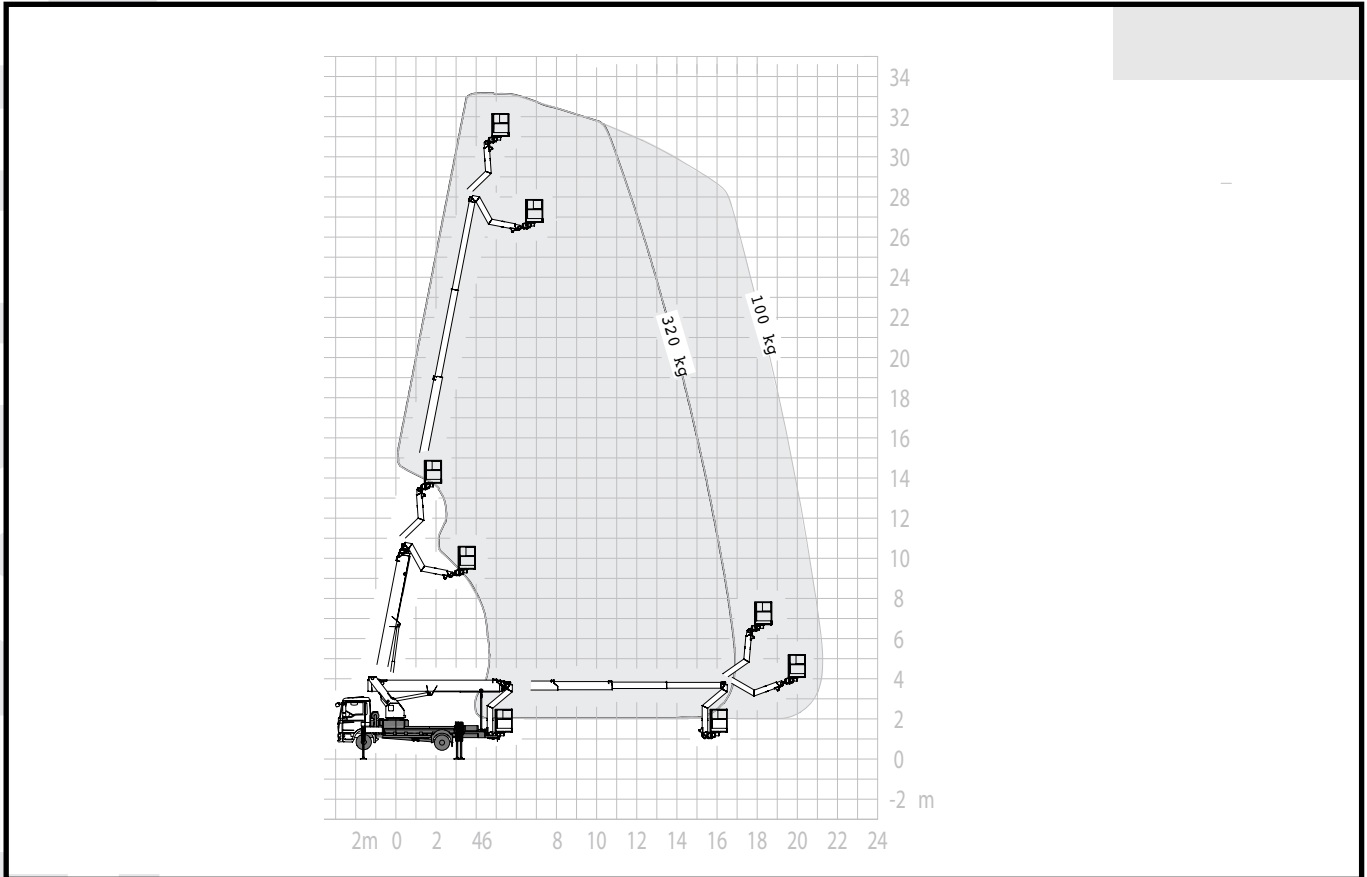

LT-330

LKW- Arbeitsbühne- 7,5 t Teleskop mit Korbarm

LKW-LIFTE 

Arbeitshöhe bis max.	33,00 m
Plattformhöhe bis max.	31,00 m
Max. seitliche Reichweite	21,20 m
Traglast	320 kg
Plattformgröße	1,70 / 0,86 m
Länge / Breite / Höhe	8,79 / 2,49 / 3,56 m
Gesamtgewicht	7,5 t
Abstützbreite beidseitig	5,30 m
Abstützbreite einseitig	3,90 m
Abstützbreite schmal	2,49 m
Führerscheinklasse	C1 / 3

Besonderheiten:

- Voll - variable Abstützung, dadurch flexibel im Platzbedarf
- Automatische Aufstellung / Nivellierung
- Abbauautomatik / Home - Funktion
- Motor-Start/-Stop vom Korb / 230 V Zuleitung im Korb
- Korbschwenkeinrichtung 2 x 90°
- Separater Korbarm
- Memory-Positionsspeicher