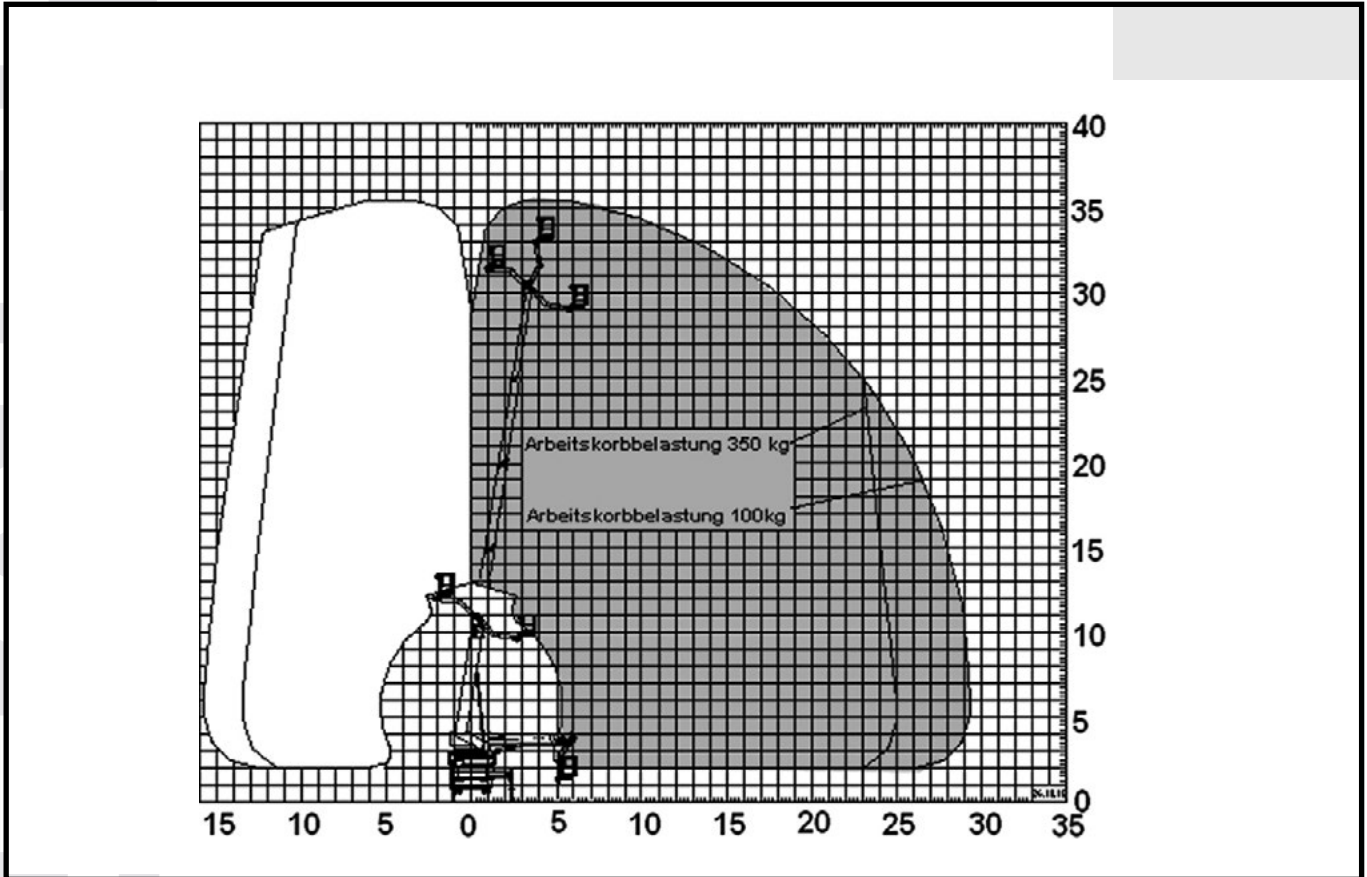

LT-350

LKW- Arbeitsbühne- 18 t Teleskop mit Korbarm

Arbeitshöhe bis max.	35,00 m
Plattformhöhe bis max.	33,00 m
Max. seitliche Reichweite	30,00 m
Traglast	350 kg
Plattformgröße	2,00 / 0,82 m
Länge / Breite / Höhe	8,20 / 2,55 / 4,00 m
Gesamtgewicht	18 t
Abstützbreite beidseitig	4,70 m
Abstützbreite einseitig	3,48 m
Abstützbreite schmal	2,55 m
Führerscheinklasse	C / 2

Besonderheiten:

- Voll - variable Abstützung, dadurch flexibel im Platzbedarf
- Automatische Aufstellung / Nivellierung
- Motor-Start/-Stop vom Korb / 230 V Zuleitung im Korb
- Korbschwenkeinrichtung 2 x 90°
- Beweglicher Korbarm
- Memory-Positionsspeicher