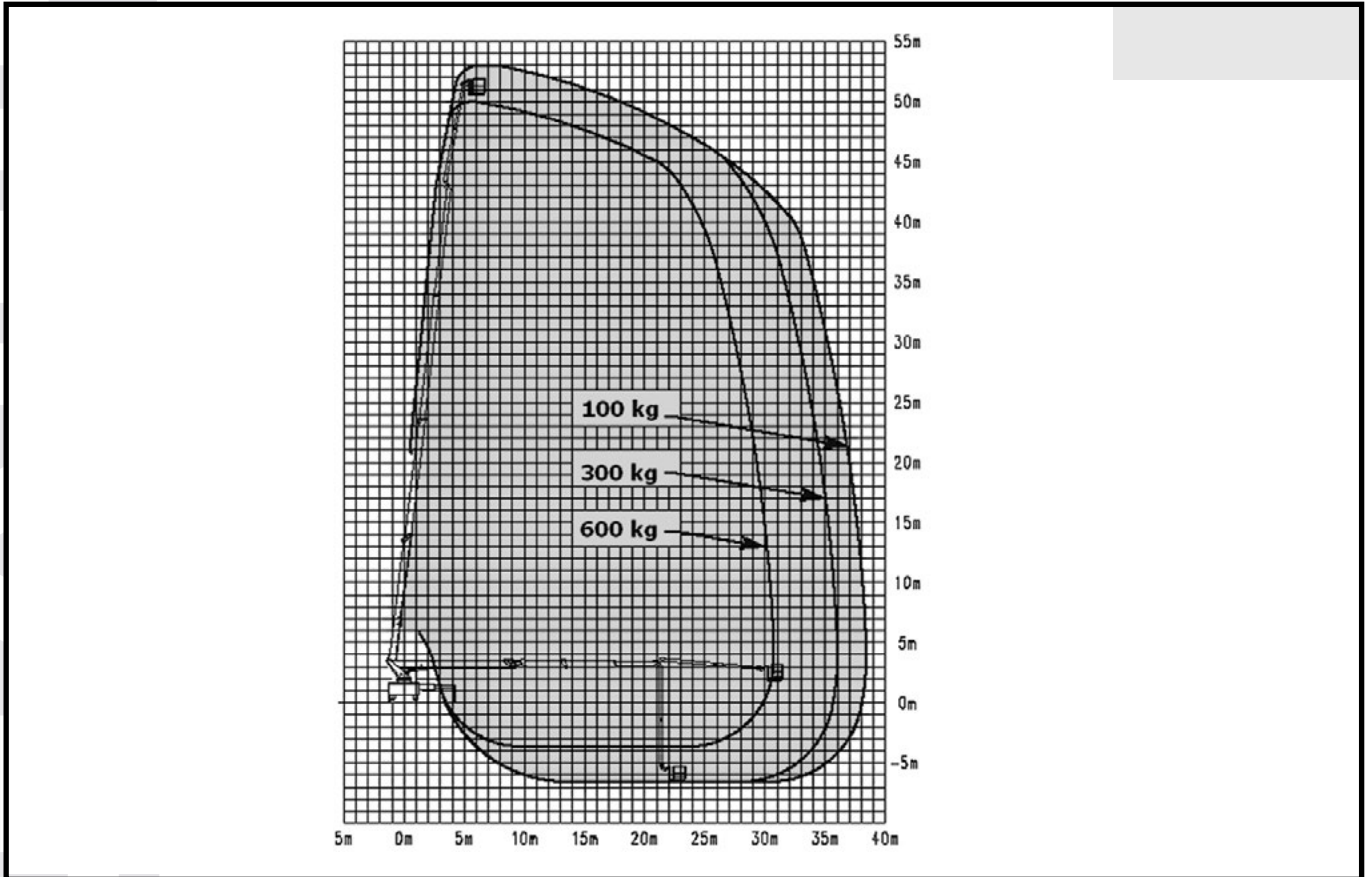

## LT-530

LKW- Arbeitsbühne- 26 t Gelenkteleskop

Arbeitshöhe bis max.	53,00 m
Plattformhöhe bis max.	51,00 m
Max. seitliche Reichweite	38,30 m
Traglast	max. 600 kg
Plattformgröße	3,88 / 1,05 m
Länge / Breite / Höhe	11,98 / 2,60 / 3,90 m
Gesamtgewicht	26 t
Abstützbreite beidseitig	8,67 m
Abstützbreite einseitig	5,58 m
Abstützbreite schmal	2,60 m

### Besonderheiten:

- Voll - variable Abstützung, dadurch flexibel im Platzbedarf
- Automatische Aufstellung/ Nivellierung
- Motor-Start/-Stop vom Korb / 230 V Zuleitung im Korb
- Korbschwenkeinrichtung 2 x 90°
- Beweglicher Korbbarm
- Memory-Positionsspeicher
- Nur mit Bedienungspersonal