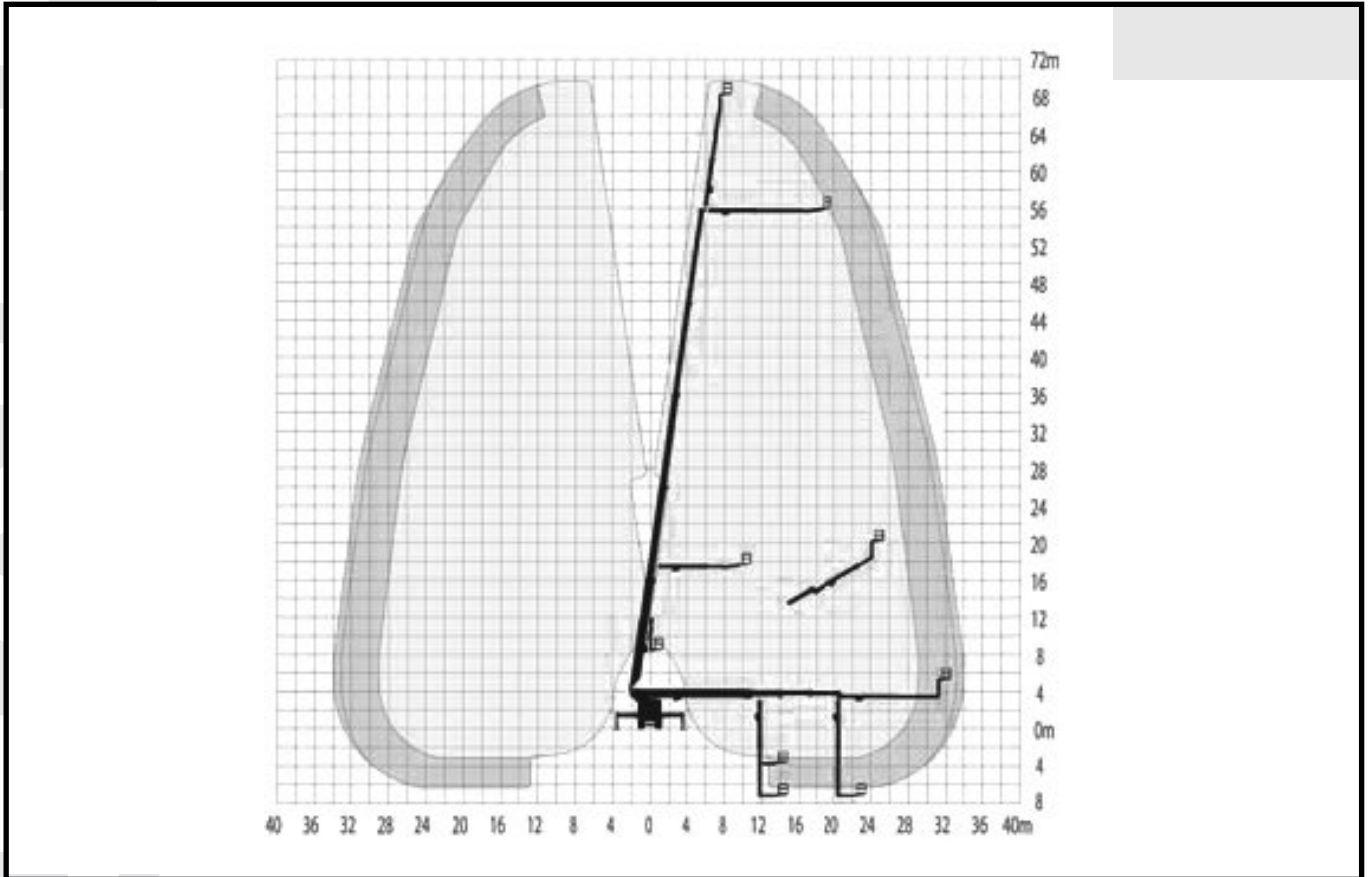

LT-700

LKW- Arbeitsbühne- 33 t Gelenkteleskop

LKW-LIFTE 

Arbeitshöhe bis max.	70,00 m
Plattformhöhe bis max.	68,00 m
Max. seitliche Reichweite	34,00 m
Traglast	max. 360 kg
Plattformgröße	2,30 bis 3,70 / 0,90 m
Länge / Breite / Höhe	14,00 / 2,53 / 4,00 m
Gesamtgewicht	35,5 t
Abstützbreite beidseitig	7,60 m
Abstützbreite einseitig	5,20 m
Abstützbreite schmal	2,60 m

Besonderheiten:

- Arbeitseinsätze unter Flur möglich
- Variable Abstützung, dadurch flexibel im Platzbedarf
- Motor-Start/-Stop vom Korb / 230 V Zuleitung im Korb
- Korbschwenkeinrichtung 2 x 90°
- Beweglicher Korbbarm
- Nur mit Bedienungspersonal