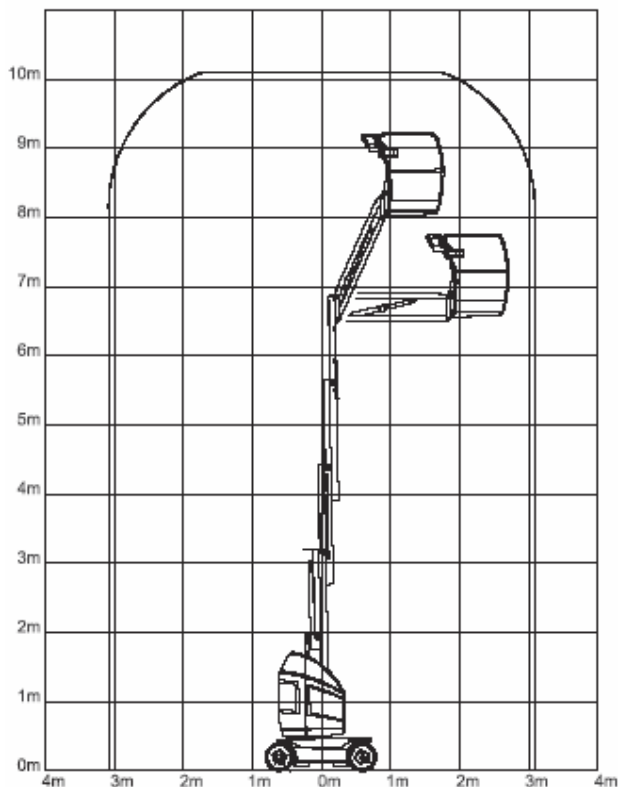

MB-101/10

Mastbühne mit Gelenkarm

GELENKTELESKOP-LIFTE

Elektro

Arbeitshöhe bis max.	10,10 m
Plattformhöhe bis max.	8,10 m
Seitliche Reichweite	3,10 m
Traglast	200 kg
Plattformgrösse	0,90 / 0,70 m
Antrieb	Batterie
Ladegerät	230 V
Länge / Breite / Höhe	2,82 / 0,99 / 1,99 m
Eigengewicht	3030 kg
Transportmöglichkeit	auf LKW oder Tieflader

Besonderheiten:

- 0,99 m Durchfahrbreite
- Weiße Reifen
- Besonders kompakt und wendig