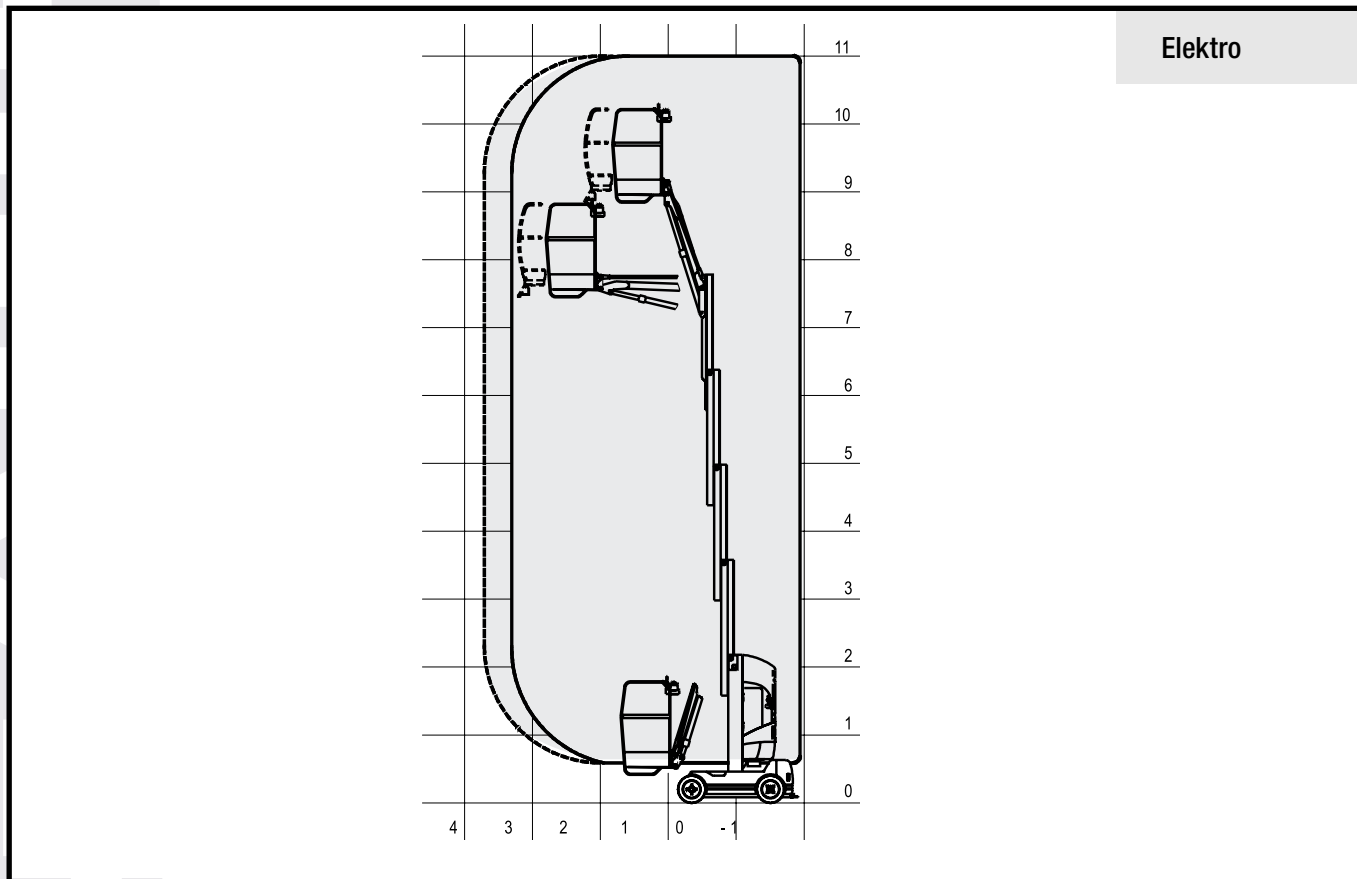

MB-110/10

Mastbühne mit Gelenkarm

GELENKTELESKOP-LIFTE

Arbeitshöhe bis max.	11,00 m
Plattformhöhe bis max.	9,00 m
Seitliche Reichweite	3,50 m
Traglast	200 kg
Plattformgröße	0,90 / 0,90 m
Antrieb	Batterie
Ladegerät	230 V
Länge / Breite / Höhe	3,08 / 0,99 / 2,19 m
Eigengewicht	3500 kg
Transportmöglichkeit	auf LKW oder Tieflader

Besonderheiten:

- 0,99 m Durchfahrbreite
- Weiße Reifen
- Besonders kompakt und wendig