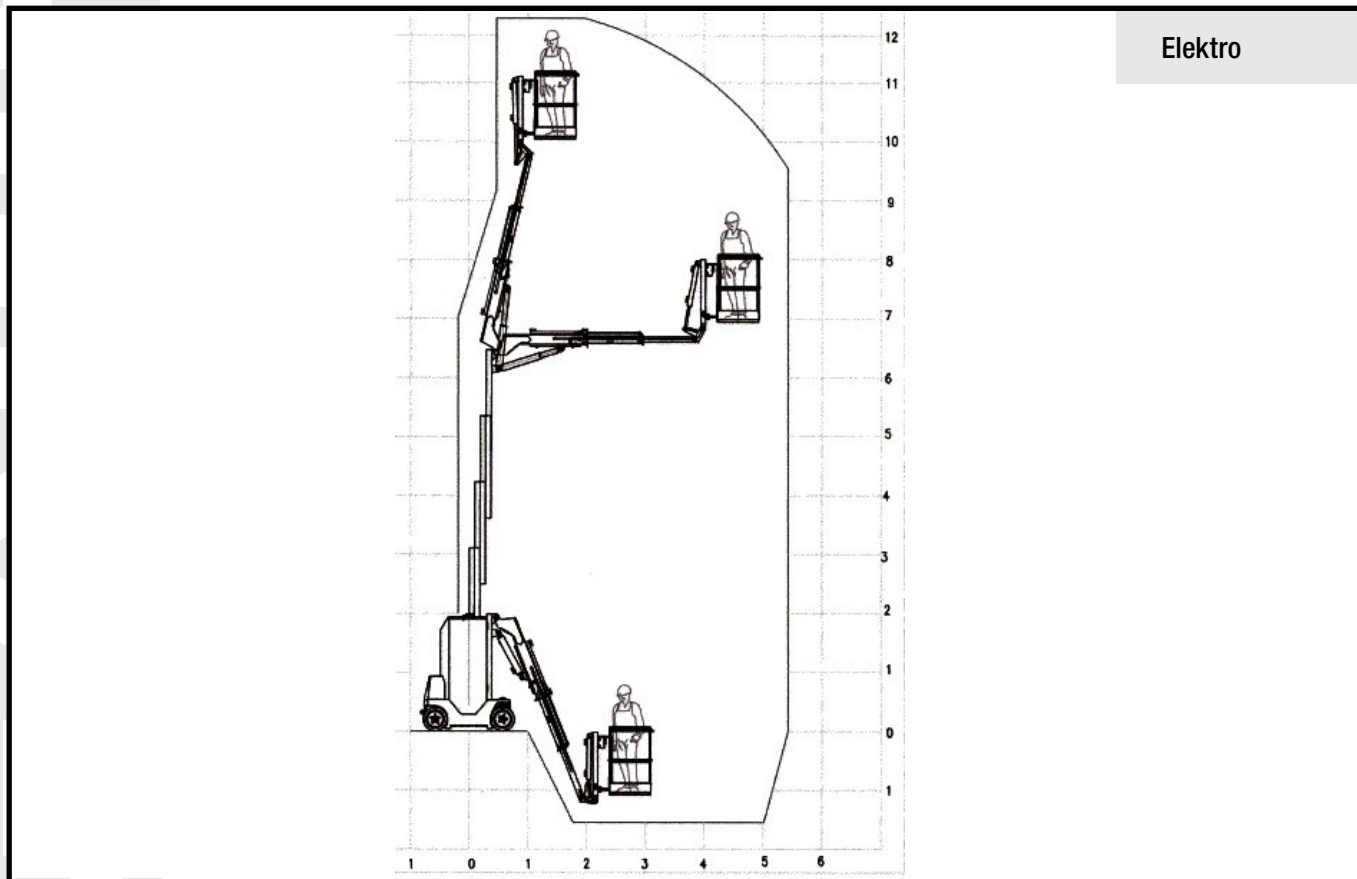

MB-120/10

Mastbühne mit Gelenkarm

GELENKTELESKOP-LIFTE

Elektro

Arbeitshöhe bis max.	12,00 m
Plattformhöhe bis max.	10,00 m
Seitliche Reichweite	5,15 m
Traglast	200 kg
Plattformgröße	0,70 / 0,90 m
Antrieb	Batterie
Ladegerät	230 V
Länge / Breite / Höhe	3,36 / 0,98 / 1,99 m
Eigengewicht	4800 kg
Transportmöglichkeit	auf LKW oder Tieflader